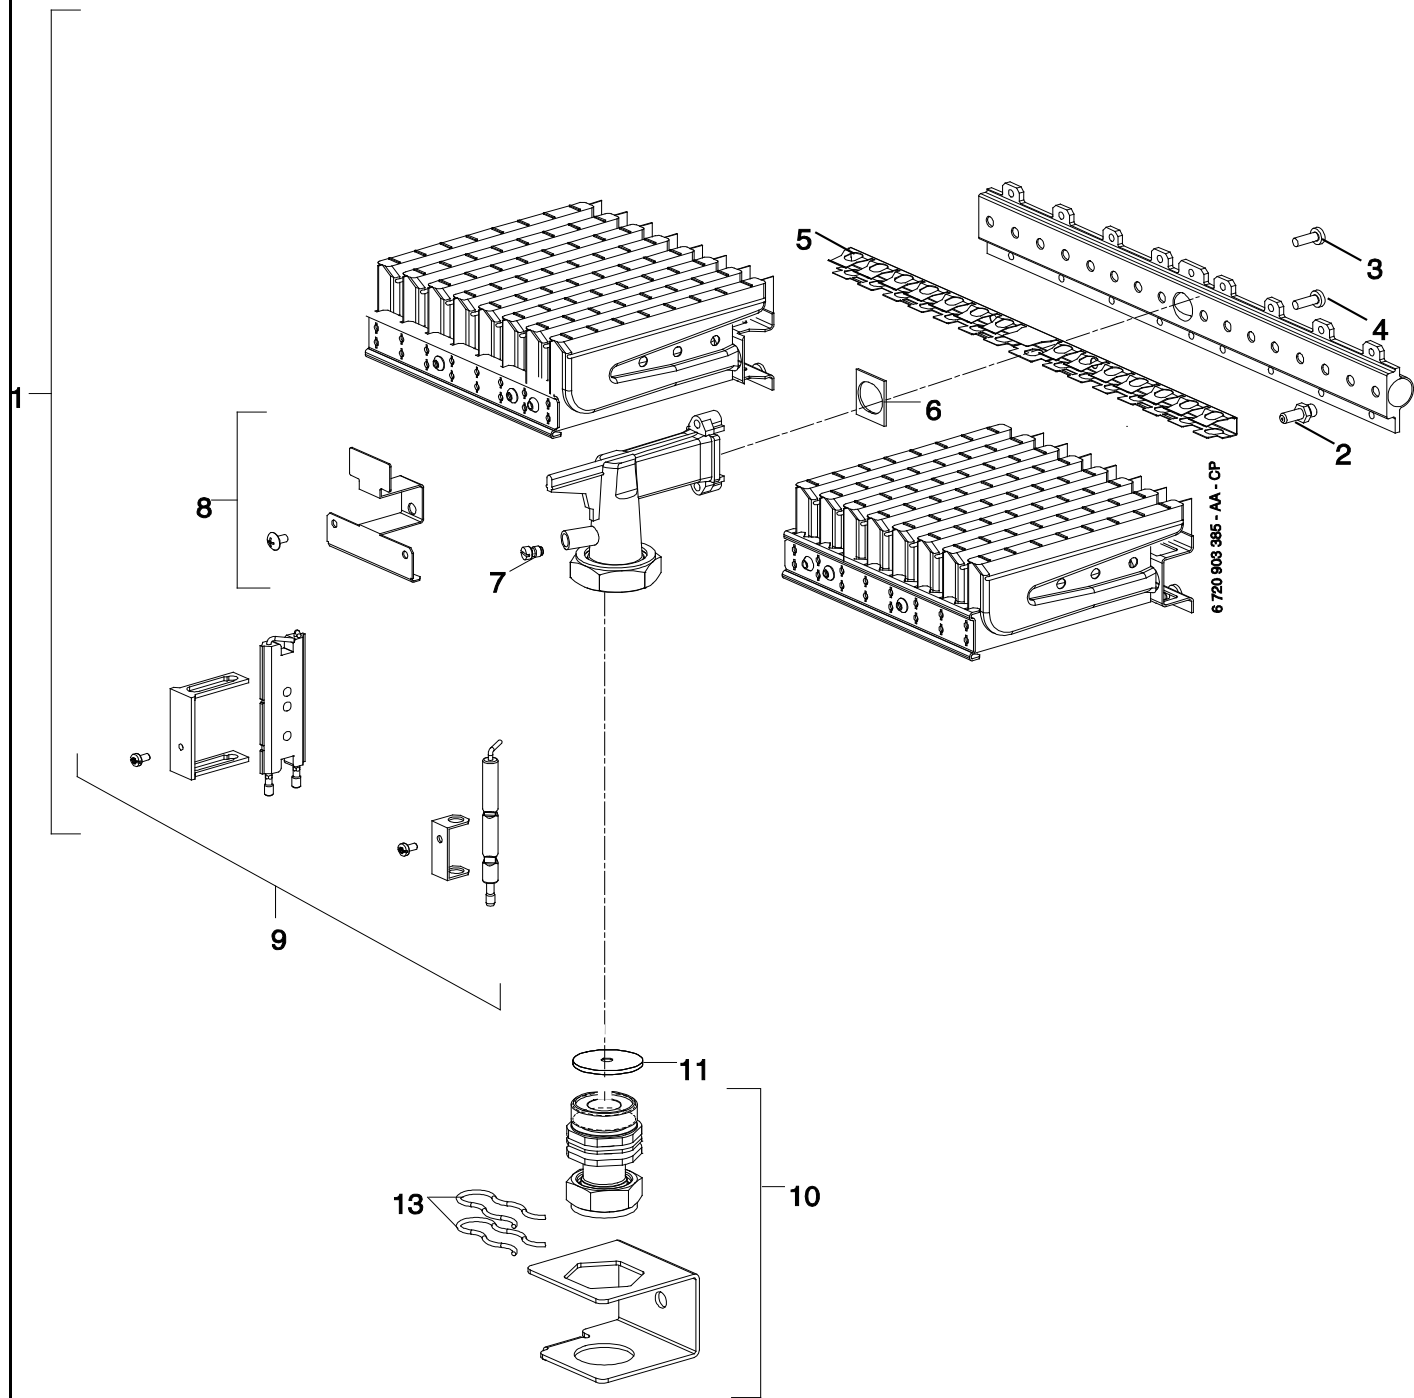

NGVM23-6H.5(VMC) NGLM24-6H NGVM24-6H

Liste des pièces de rechange

Habillage

NGVM23-6H.5(VMC)
 NGLM24-6H
 NGVM24-6H

1

Liste des pièces de rechange

6720903483.aa.

Corps de chauffe

NGVM23-6H.5(VMC)
 NGLM24-6H
 NGVM24-6H

2

Liste des pièces de rechange

Bruleur

NGVM23-6H.5(VMC)
 NGLM24-6H
 NGVM24-6H

3

Liste des pièces de rechange

6720903027.aa.C

Bloc gaz

NGVM23-6H.5(VMC)
 NGLM24-6H
 NGVM24-6H

4

Liste des pièces de rechange

6720903381.aa.1C

Pompe/Tubes

5

NGVM23-6H.5(VMC)
 NGLM24-6H
 NGVM24-6H

Liste des pièces de rechange

6720903485.aa.

Hydraulique eau sanitaire

NGVM23-6H.5(VMC)
 NGLM24-6H
 NGVM24-6H

7

Liste des pièces de rechange

6720903484.aa

Dossieret