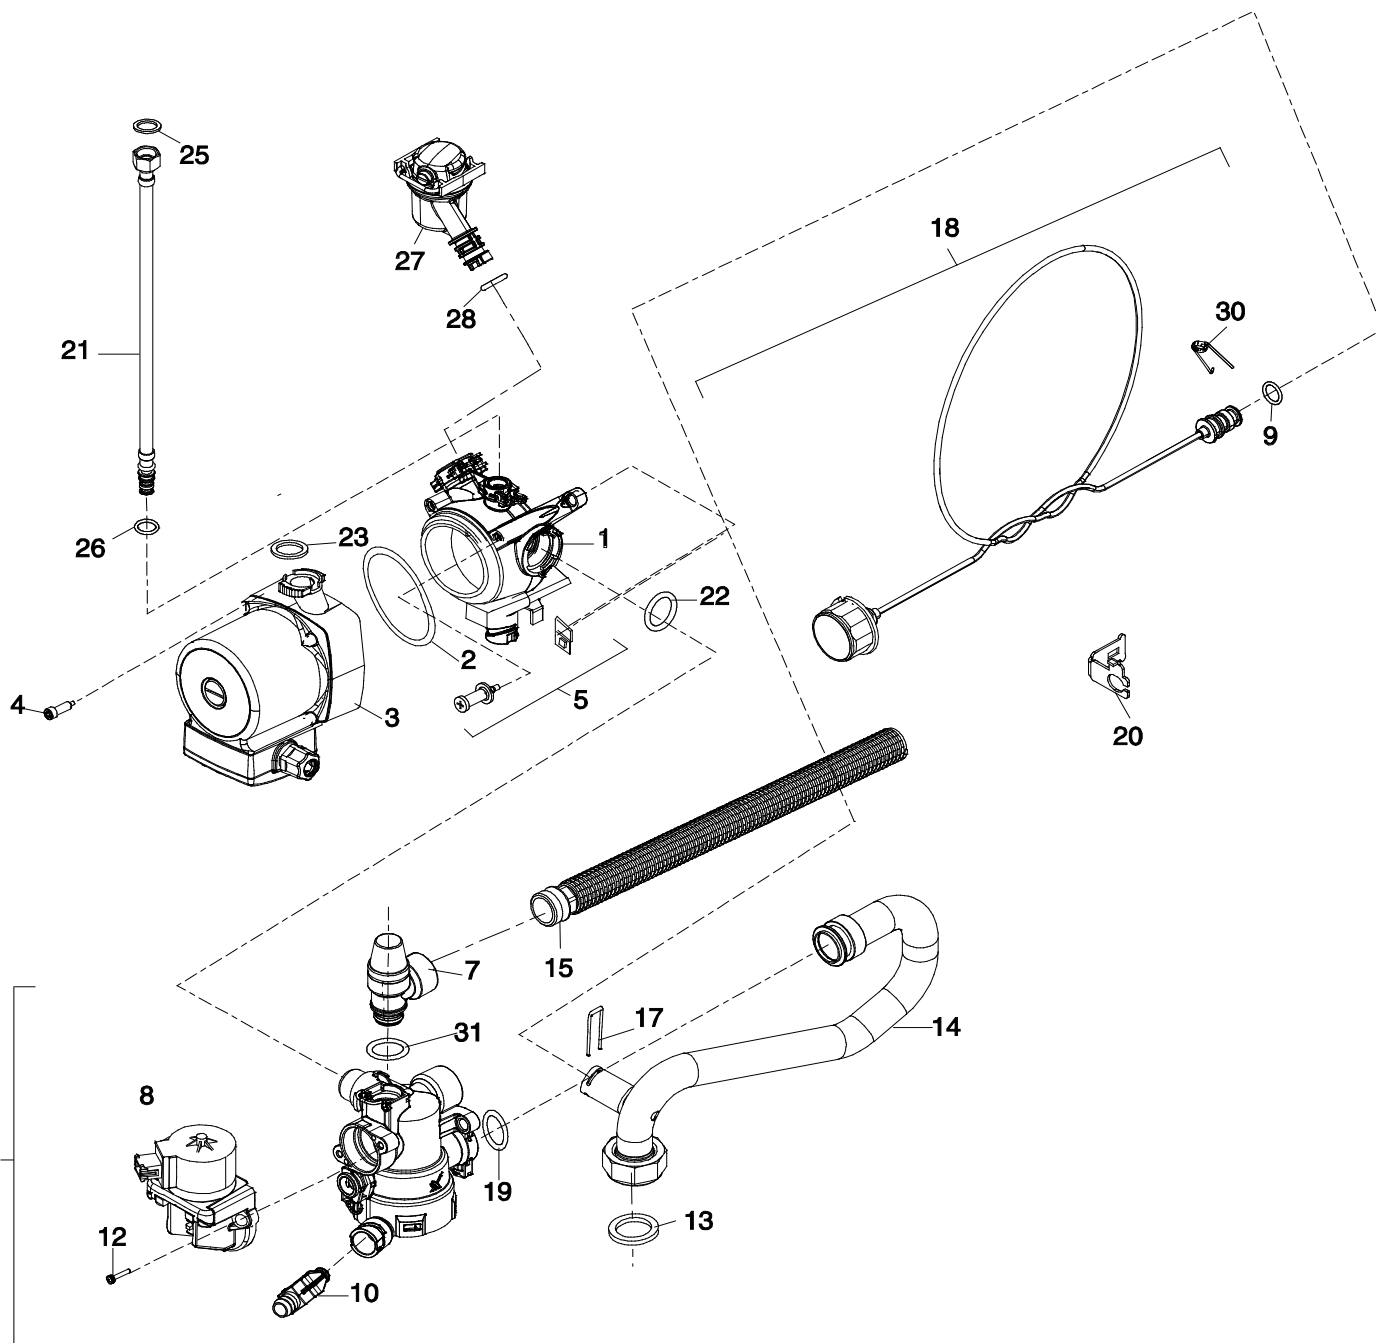

NGVM23-6H.5(VMC) NGLM24-6H NGVM24-6H

Liste des pièces de rechange

Habillage

NGVM23-6H.5(VMC)
 NGLM24-6H
 NGVM24-6H

1

Liste des pièces de rechange

6720903483.aa.

Corps de chauffe

NGVM23-6H.5(VMC)
 NGLM24-6H
 NGVM24-6H

2

Liste des pièces de rechange

Bruleur

NGVM23-6H.5(VMC)
 NGLM24-6H
 NGVM24-6H

3

Liste des pièces de rechange

6720903027.aa.C

Bloc gaz

NGVM23-6H.5(VMC)
 NGLM24-6H
 NGVM24-6H

4

Liste des pièces de rechange

6720903381.aa.1C

Pompe/Tubes

5

NGVM23-6H.5(VMC)
 NGLM24-6H
 NGVM24-6H

Liste des pièces de rechange

6720903485.aa.

Hydraulique eau sanitaire

NGVM23-6H.5(VMC)
 NGLM24-6H
 NGVM24-6H

7

Liste des pièces de rechange

6720903484.aa

Dossieret