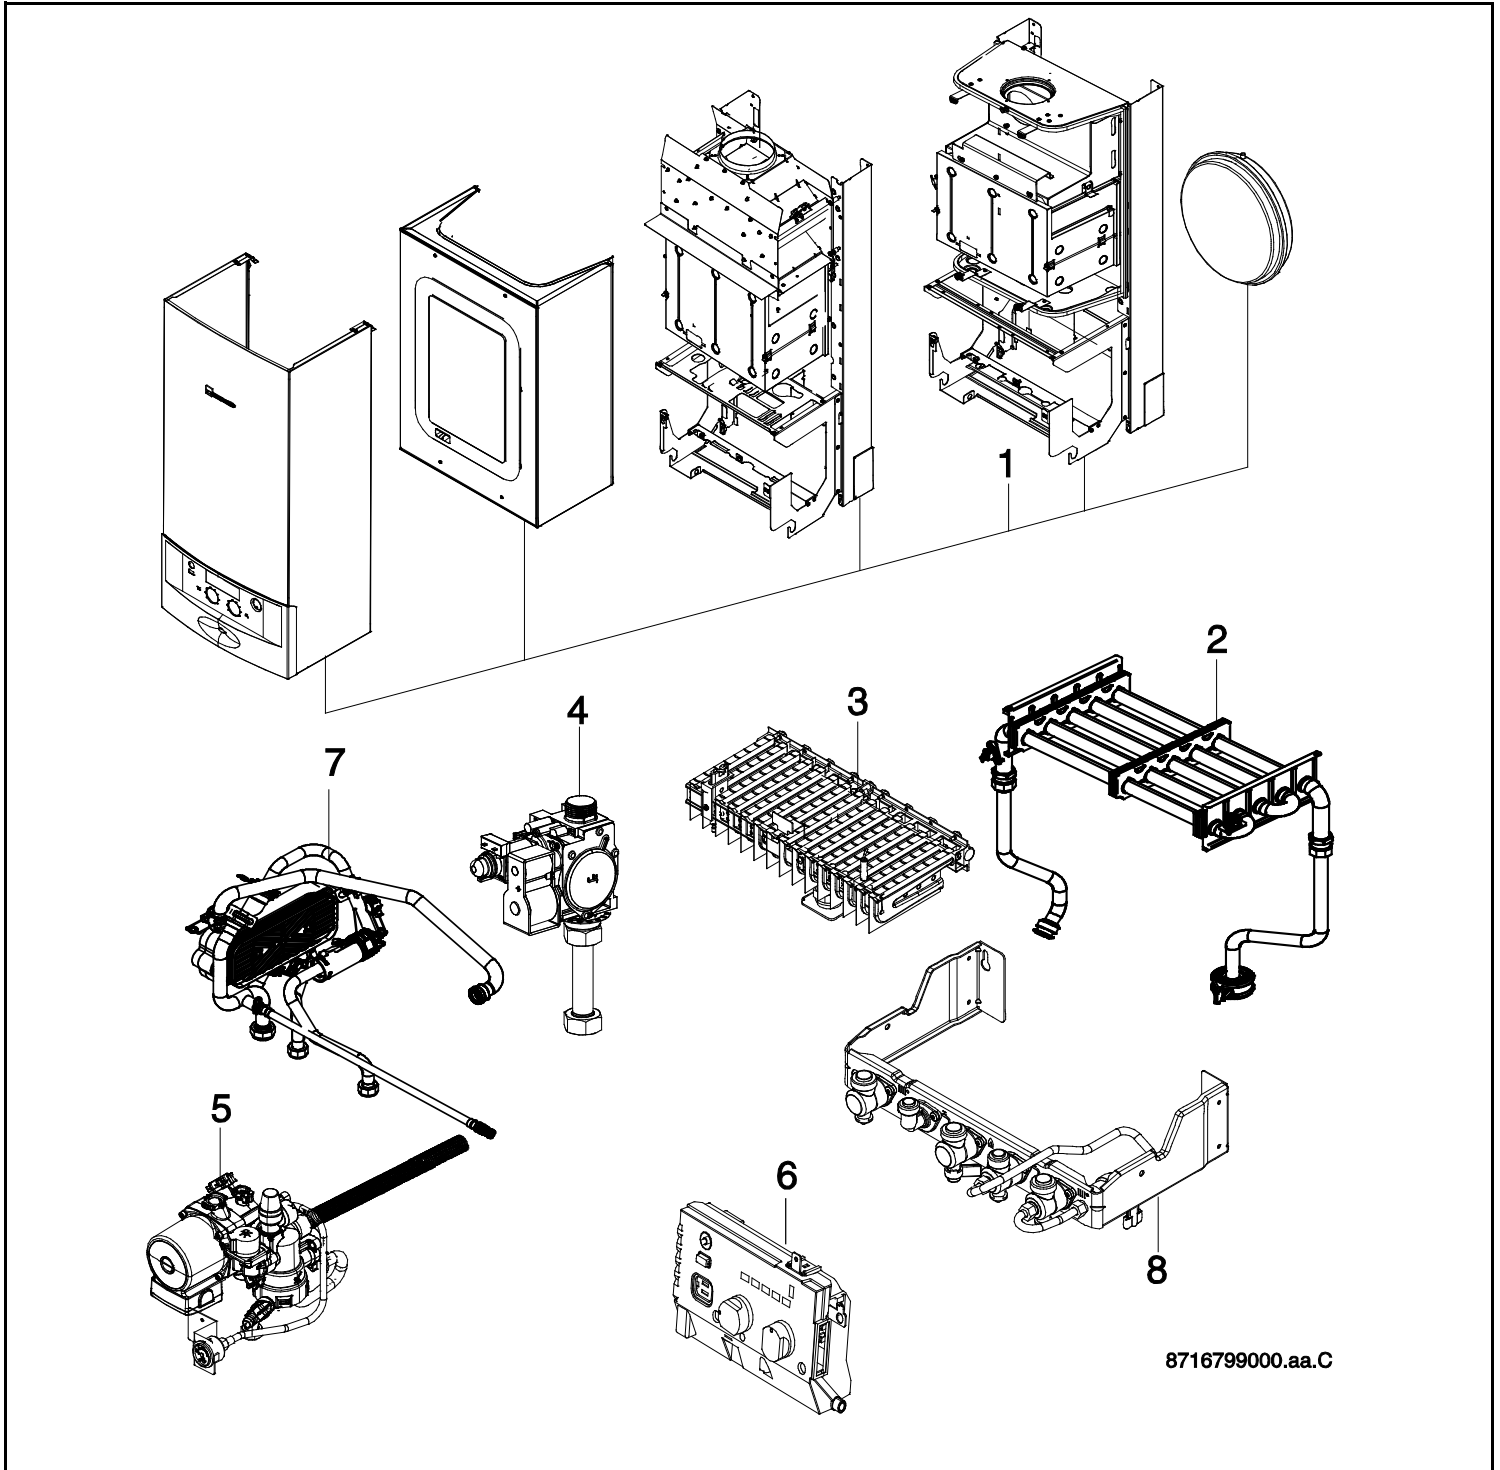

NGVM23-6H.5(VMC) NGLM24-6H NGVM24-6H

Liste des pièces de rechange

Habillage

NGVM23-6H.5(VMC)
 NGLM24-6H
 NGVM24-6H

1

Liste des pièces de rechange

6720903483.aa.

Corps de chauffe

Bloc gaz

NGVM23-6H.5(VMC)
 NGLM24-6H
 NGVM24-6H

4

Liste des pièces de rechange

6720903381.aa.1C

Pompe/Tubes

5

NGVM23-6H.5(VMC)
 NGLM24-6H
 NGVM24-6H