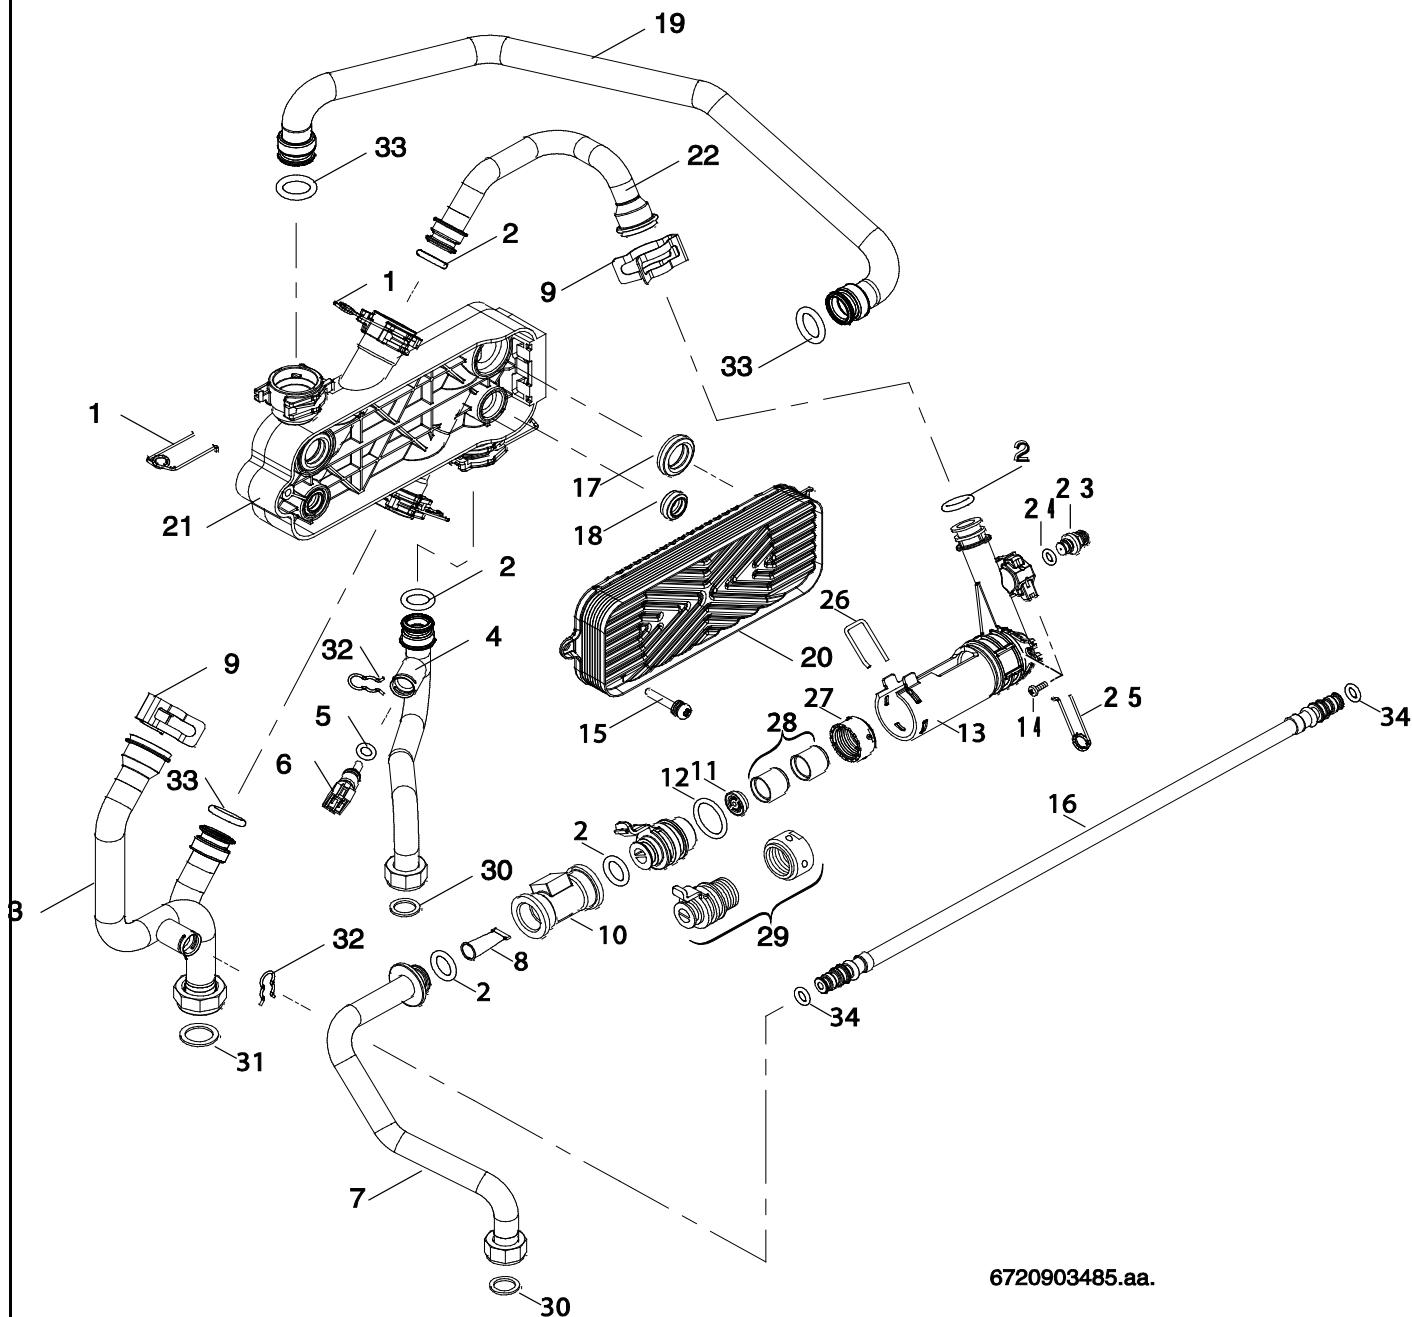

NGVM23-6H.5(VMC) NGLM24-6H NGVM24-6H

Liste des pièces de rechange

Habillage

NGVM23-6H.5(VMC)
 NGLM24-6H
 NGVM24-6H

1

Liste des pièces de rechange

6720903483.aa.

Corps de chauffe

NGVM23-6H.5(VMC)
 NGLM24-6H
 NGVM24-6H

2

Liste des pièces de rechange

Bruleur

NGVM23-6H.5(VMC)
 NGLM24-6H
 NGVM24-6H

3

Liste des pièces de rechange

6720903027.aa.C

Bloc gaz

NGVM23-6H.5(VMC)
 NGLM24-6H
 NGVM24-6H

4

Liste des pièces de rechange

6720903381.aa.1C

Pompe/Tubes

5

NGVM23-6H.5(VMC)
 NGLM24-6H
 NGVM24-6H

Liste des pièces de rechange

6720903485.aa.

Hydraulique eau sanitaire

NGVM23-6H.5(VMC)
 NGLM24-6H
 NGVM24-6H

7

Liste des pièces de rechange

6720903484.aa

Dossieret