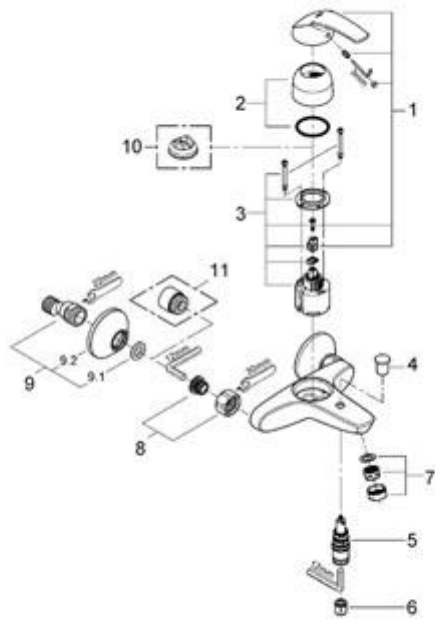

Réf. n° 32158 001

Position	Description	Référence	Conditionnement
1	Levier	46561 000	1
2	Capuchon de recouvrement	46427 000	1
3	Cartouche à disques en céramique	46588 000	1
4	Bouton d'inverseur	65648 000	1
5	kit d'inversion	65655 000	1
6	Clapet anti-retour	08565 000	1
7	Mousseur	13952 000	1
8	Ecrou chromé avec partie filetée	45044 000	1
9	Raccord S mural	12075 000	1
9.1	Joint	01386 00M	10
9.2	Rosace	02210 00M	2
10	Limiteur de température	08791 000	1
11	Rallonge 3/4" 20 mm	07130 00M	2