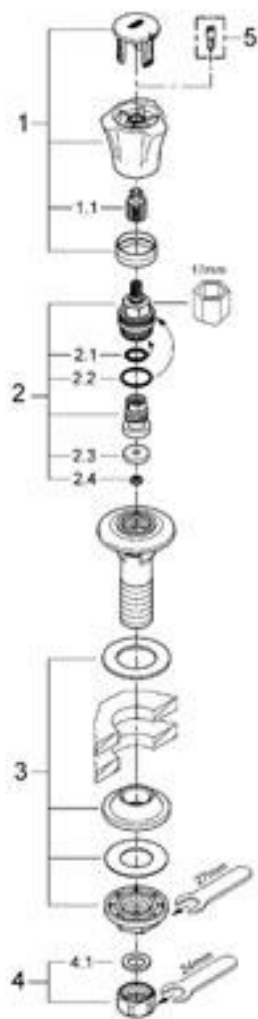

Réf : 189904001

Position	Description	Référence	Conditionnement
1	Poignée Costa L	45994 000	1
1.1	snap insert	05386 00M	10
2	Tête long-life 1/2"	07146 000	1
2.1	Joint torique 6 x 2	01283 00M	X
2.2	Joint torique 18,2 x 1,7	03924 00M	10
2.3	seal	05291 00M	X
2.4	nut	05292 00M	X
3	Fixation 1/2	45022 000	1
4	Bague fileté 1/2"	12901 00M	2
4.1	Joint fibre 15x21	01389 00M	10
	Accessoires spéciaux		
5	Vis pour produits Costa et Avina	48013 000	2