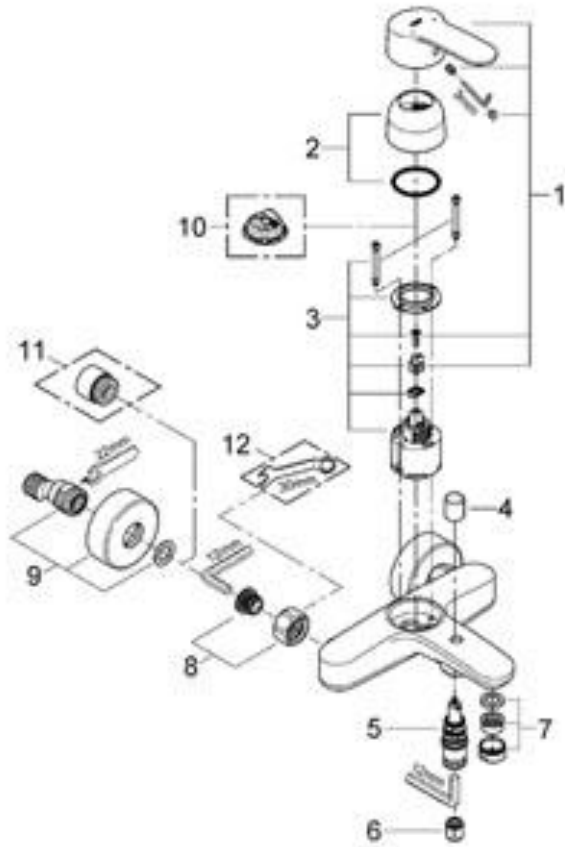

REF : 32228002

Position	Description	Référence
1	Levier	46752 000
2	Capuchon de recouvrement	46427 000
3	Cartouche à disques en céramique	46588 000
4	Bouton d'inverseur	48022 000
5	kit d'inversion	65655 000
6	Clapet anti-retour	08565 000
7	Mousseur	13952 000
8	Ecrou chromé avec partie fileté	45044 000
9	Raccord S mural	12662 000
	Accessoires spéciaux	
10	Limiteur de température	08791 000
11	Rallonge 3/4" 20 mm	07130 00M
12	Clé spéciale	19377 000