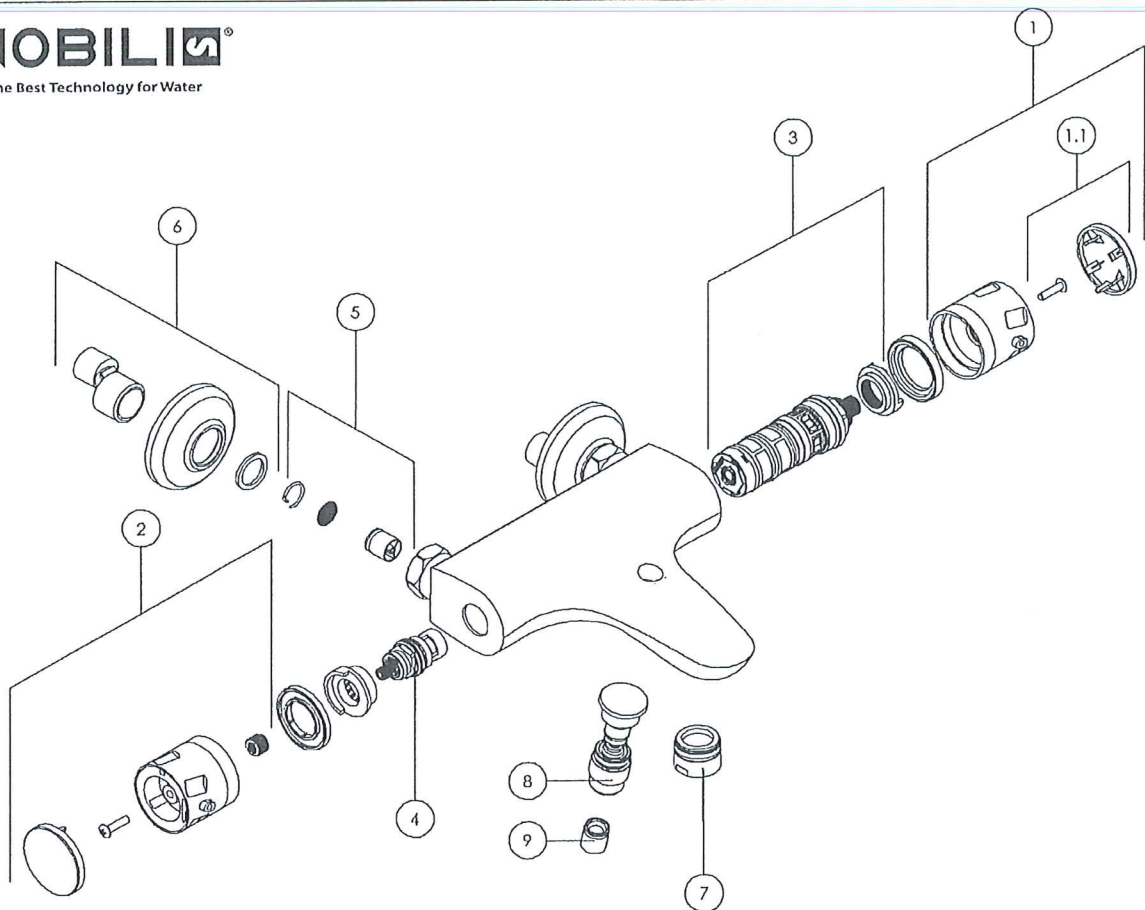

**NOBILIT**<sup>®</sup>  
The Best Technology for Water

Questo disegno e di esclusiva proprietà della CARLO NOBILI S.p.A. RUBINETTERIE - la quale ne vieta la riproduzione, anche parziale se non su nostra autorizzazione scritta

RTE30110/TNCR

LUXUS Bain douche T13840  
Ancien ADESIO M742

01/2011

N°	Item	Description	Price
01	-RMA184/7CR	POIGNÉE TEMPERATURE THERMO	
01.1	-RPL210/7CR	PLAQUETTE POUR POIGNEE THERMO	
02	-RMA184/5CR	POIGNEE COMPLETE POUR THERMO REGLAGE DEBIT	
03	-RCR201/5 <b>06136</b>	CARTOUCHE THERMOSTATIQUE + FILTRES	
04	-RVT200/26	TETE ½ TOUR CERAMIQUE	
05	-RSA228/62	KIT FILTRE THERMOSTATIQUE	
06	-RECK152/3CR	KIT PAIRE RACCORDS MUREAUX	
07	-RAEK219/4CR	AÉRATEUR M28x1 CHROME N.5PZ	
08	-RDE20CR	INVERSEUR BAIN THERMOSTATIQUE LUXUS	
09	-RVRK10	KIT NR 10 CLAPETS ANTI-RETOUR DIAM 15	