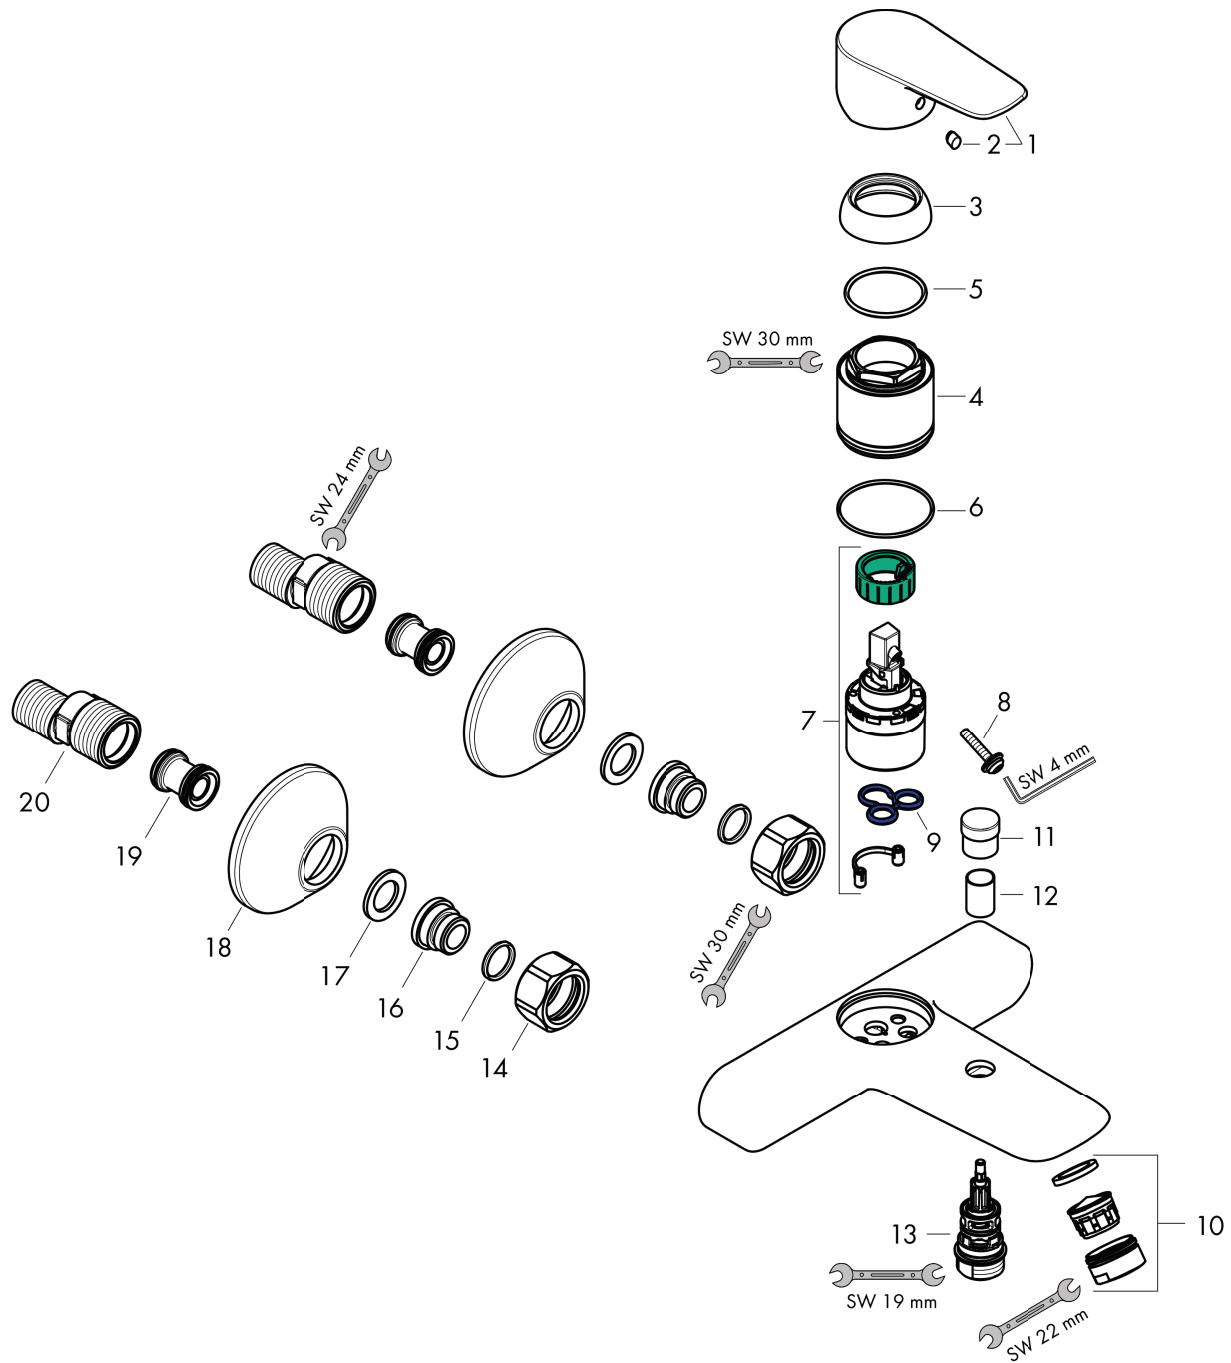

Talis E

Talis E Mitigeur bain/douche

Surfaces: chromé Numéro d'article: 71740000

Vue éclatée

Année de construction: >10/15

Talis E

Talis E Mitigeur bain/douche

Surfaces: **chromé** Numéro d'article: **71740000**

Liste des pièces détachées

Année de construction: >10/15

| Pos. | Description | Numéro d'article | GP | UE |
|------|---------------------------------|------------------|---------|----|
| 1 | poignée | 92666000 | € 24,60 | 1 |
| 2 | cache vis | 96338000 | € 3,60 | 1 |
| 3 | rosace | 97406000 | € 15,60 | 1 |
| 4 | écrou à six pans | 97977000 | € 31,20 | 1 |
| 5 | joint torique 32x2 | 98193000 | € 3,60 | 1 |
| 6 | joint torique 33x1,5 | 98164000 | € 3,60 | 1 |
| 7 | cartouche cpl. | 92730000 | € 47,40 | 1 |
| 8 | vis | 95140000 | € 6,00 | 1 |
| 9 | joint | 95008000 | € 8,40 | 1 |
| 10 | mousseur M24x1 (30 l/min) | 96512000 | € 13,20 | 1 |
| 11 | bouton d'inverseur | 97981000 | € 15,60 | 1 |
| 12 | douille | 97979000 | € 13,20 | 1 |
| 13 | inverseur | 97978000 | € 47,40 | 1 |
| 14 | set des écrou à six pans | 96157000 | € 24,60 | 1 |
| 15 | joint torique 15x2 | 98163000 | € 3,60 | 1 |
| 16 | raccord | 97220000 | € 13,20 | 1 |
| 17 | filtre | 96922000 | € 8,40 | 1 |
| 18 | rosace Ø 70 mm | 94135000 | € 10,80 | 1 |
| 19 | amortisseur anti-coup de bélier | 96429000 | € 6,00 | 1 |
| 20 | set des raccord-S (±12 mm) | 94140000 | € 37,20 | 1 |
| a | set des raccord-S (±32 mm) | 98592000 | € 31,20 | 1 |