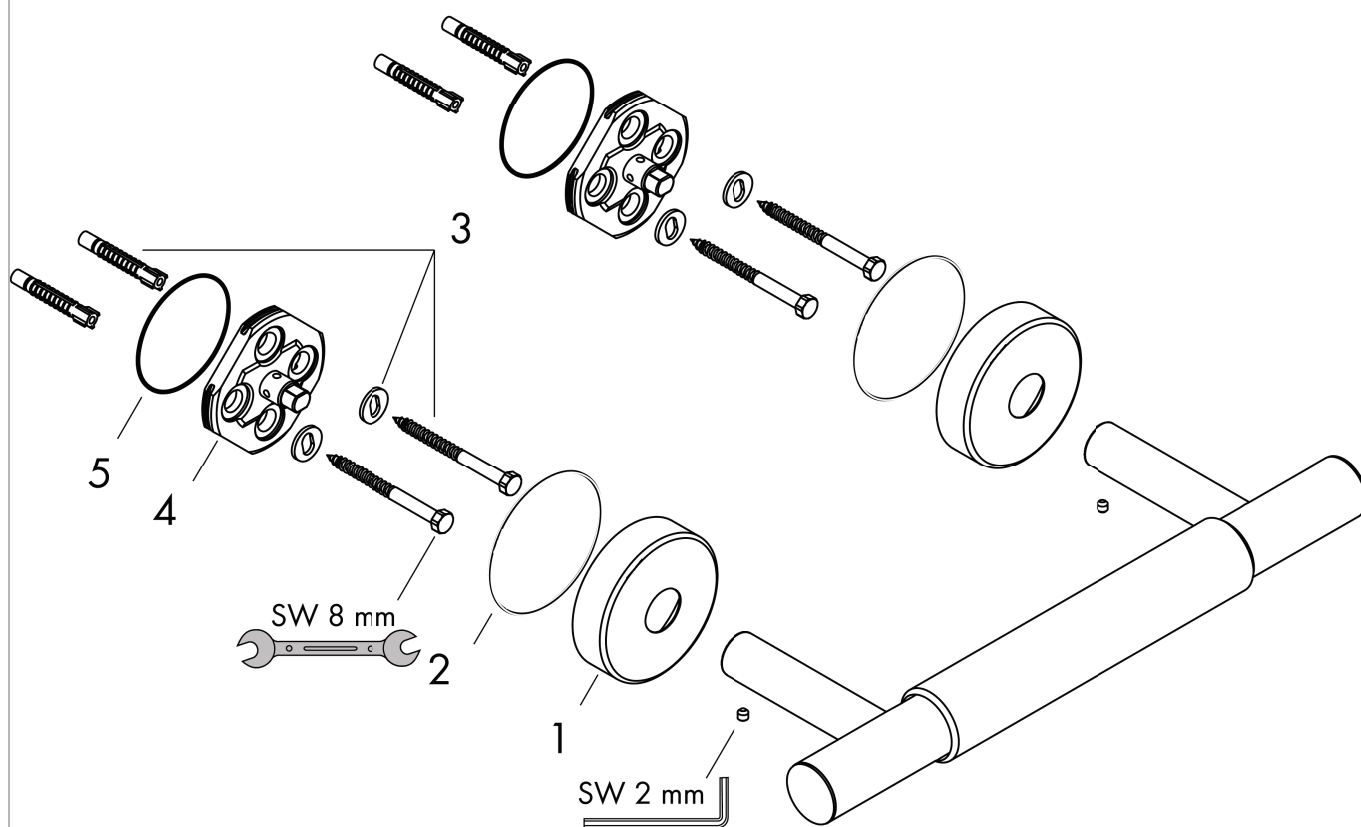

## Repose-pieds Comfort

Surfaces: chromé Numéro d'article: 26329000

### Vue éclatée

Année de construction: >10/15

**Repose-pieds Comfort**Surfaces: **chromé** Numéro d'article: **26329000****Liste des pièces détachées**

Année de construction: &gt;10/15

<b>Pos.</b>	<b>Description</b>	<b>Numéro d'article</b>	<b>GP</b>	<b>UE</b>
1	rosace Ø 60mm	92807000	€ 13,20	1
2	joint torique 50x2,5	95512000	€ 3,60	1
3	set de fixation	98716000	€ 13,20	1
4	support cpl.	98539000	€ 24,60	1
5	joint torique 45x2,5	98432000	€ 3,60	1