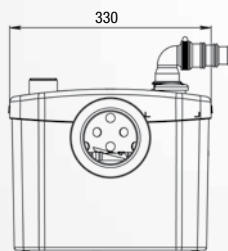

## SANIBROYEUR® Pro Silence

est adaptable sur toutes les cuvettes standards. Sa deuxième entrée permet de connecter un lavabo. Toujours copié, jamais égalé, c'est le best-seller de **SFA**. Il peut venir en remplacement d'un ancien modèle, facilement et sans aucune modification.

POUR PLUS D'INFORMATIONS TECHNIQUES RENDEZ-VOUS SUR INTERNET

Refolements vertical et horizontal : ↑ 5 m → 100 m

- Diamètre de refoulement conseillé : 22 / 28 / 32 mm
- Température moyenne des eaux usées entrantes : 35°C
- Indice de protection : IP44
- Alimentation : 220-240 V / 50Hz
- Consommation moteur : 400 W
- Clapet anti-retour
- Possibilité d'être équipé du **SANIALARM®**