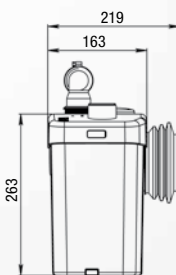

## SANIBROYEUR® Pro Silence

est adaptable sur toutes les cuvettes standards. Sa deuxième entrée permet de connecter un lavabo. Toujours copié, jamais égalé, c'est le best-seller de **SFA**. Il peut venir en remplacement d'un ancien modèle, facilement et sans aucune modification.

POUR PLUS D'INFORMATIONS TECHNIQUES RENDEZ-VOUS SUR INTERNET

Refolements vertical et horizontal : ↑ 5 m → 100 m

- Diamètre de refoulement conseillé : 22 / 28 / 32 mm
- Température moyenne des eaux usées entrantes : 35°C
- Indice de protection : IP44
- Alimentation : 220-240 V / 50Hz
- Consommation moteur : 400 W
- Clapet anti-retour
- Possibilité d'être équipé du **SANIALARM®**