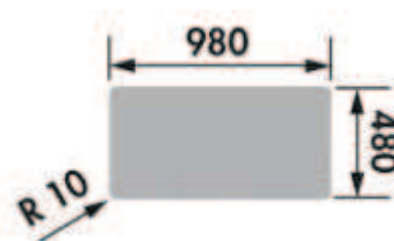

Éviers Grande cuve Typos

Évier
réversible

Garantie
10 ans

TYPOS EV51011

Évier 1 grand bac, 1 égouttoir.

Nombre de bacs, encastrement et découpe

Nb de bacs : 1

Sous-meuble de 60 cm