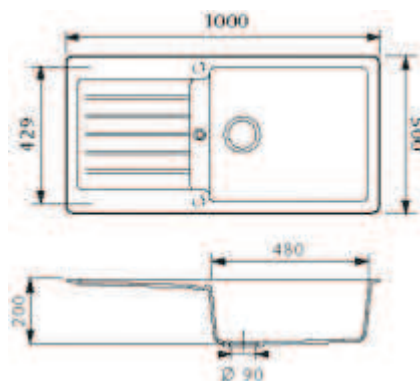

Éviers Grande cuve Typos

Évier
réversible

Garantie
10 ans

TYPOS EV51011

Évier 1 grand bac, 1 égouttoir.

Nombre de bacs, encastrement et découpe

Nb de bacs : 1

Sous-meuble de 60 cm