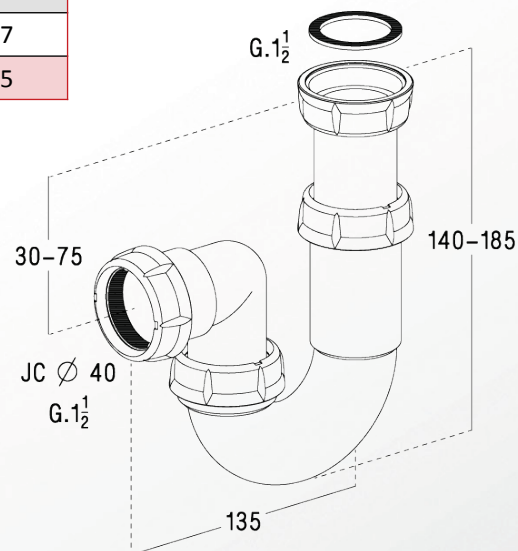

Evier | SIPHONS PLASTIQUE

Références : 0204460

Réf	∅ Entrée	∅ Sortie	Garde d'eau	Hauteur réglable (mm)
0204002	40	40	50	137-177
0204460	40	40	50	140-185

■ CARACTERISTIQUES TECHNIQUES :

- Réglable en hauteur
- Siphon en forme de « P »
- Sortie horizontale J.C. ∅40
- Siphon en polypropylène