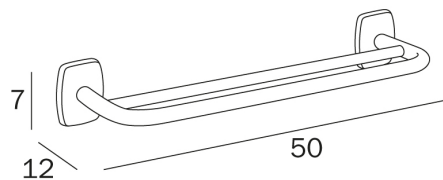

COD A2291B

Porte-serviettes double
ENTRAXE 45 cm

COD A2291C

Porte-serviettes
double
ENTRAXE 60 cm