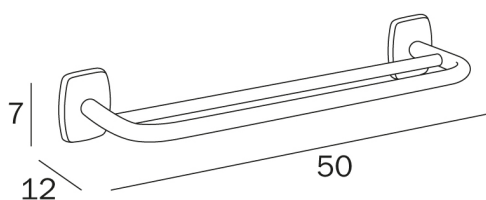

EXPORT

design Studio Inda

COD A2291B

Porte-serviettes double

DISEGNO TECNICO

TECHNOLOGIES

CR Chromé

VARIANTES

COD A2291B

Porte-serviettes double
ENTRAXE 45 cm

COD A2291C

Porte-serviettes
double
ENTRAXE 60 cm