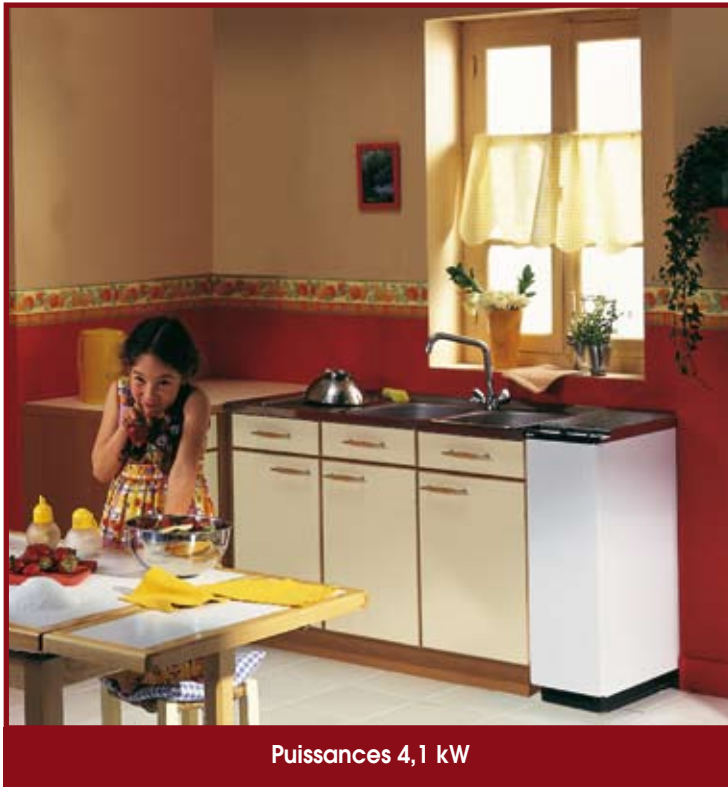

Série 222

Spécial cuisine, dimensions permettant l'encastrement.

- Régulation thermostatique modulante.
- Fonctionne sans électricité.
- Corps de chauffe en acier émaillé vitrifié intérieur et extérieur.
- Allumage par système piézo-électrique. Sécurité par thermocouple.
- Départ des fumées à l'arrière ou au-dessus Ø83.
- Grille inox sur le dessus pouvant servir de chauffe-plat.
- Façade laquée, coloris blanc.
- Livré, réglé en Gaz Naturel avec une pochette de transformation Butane et Propane.

Modèle	222
Référence	252205
Puissance, kW	4,1
Volume corrigé, m ³	85
Largeur, mm	260
Hauteur, mm	850
Profondeur, mm	600
Ø entrée Gaz, mm	10 x 12
Ø buse, mm	83
Hauteur axe de la buse, mm	730
Poids emballé, kg	32
Nombre de colis	1