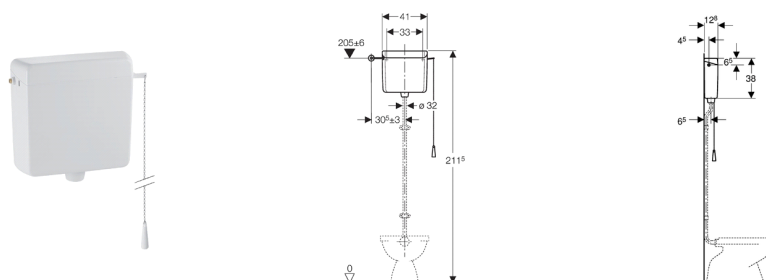

## Réservoir apparent Geberit AP123, rinçage simple touche, avec chaînette

### Caractéristiques

- Silencieux
- Rinçage simple touche
- Isolé contre la formation de condensation
- Raccordement au tube de chasse avec raccord à joint américain
- Couvercle de la chasse d'eau sans touche de déclenchement
- Arrivée d'eau latérale