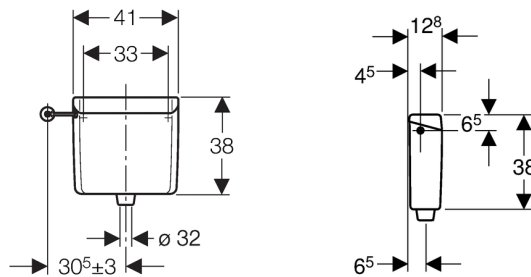

Réservoir apparent Geberit AP123, rinçage simple touche, à déclenchement à distance

Utilisation

- Pour le montage haute position
- Pour déclenchements du rinçage à déclenchement pneumatique à distance
- Pour déclenchements du rinçage à déclenchement électrique à distance

Détails du produit

Température maximale de l'eau	25 °C
Volume de chasse, réglage d'usine	9 l
Volume de chasse, plage de réglage	6 / 9 l

Livré avec

- Modérateur de débit
 - Matériel de fixation
- Non compris:
- Poussoir pneumatique
 - Releveur pneumatique