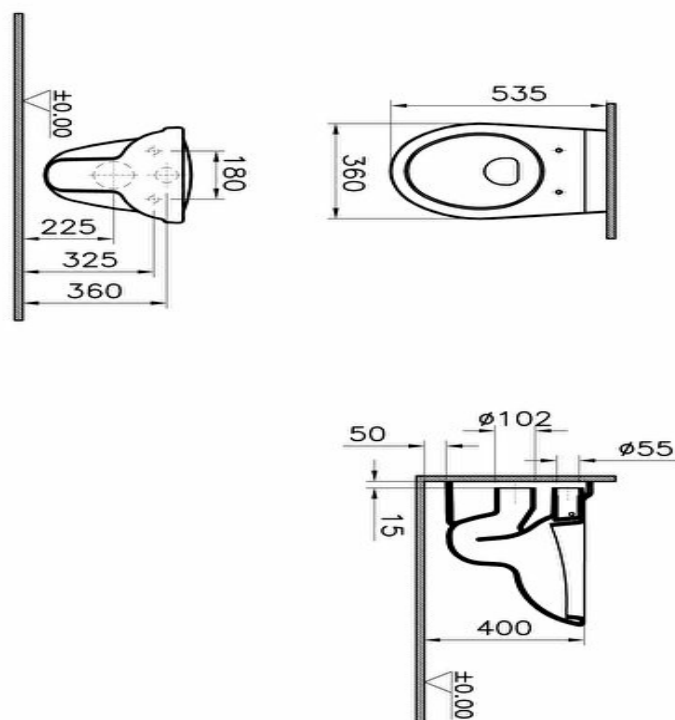

Collection: Normus

**Caractéristiques techniques****Hauteur (mm) :** 350**Profondeur / Longueur (mm) :** 535**Largeur (mm) :** 360**Couleur :** Blanc**Designer :** Équipe design de VitrA**Marque :** VitrA**Finition :** Hygiène**Certificat :** KIWA, LGA, NF, SII**Avec/sans tuyau pour bidet :** Sans tuyau pour bidet

Description:

Hauteur (mm) :350, **Profondeur / Longueur (mm) :**535, **Largeur (mm) :**360, **Couleur :**Blanc,
Designer :Équipe design de Vitra, **Marque :**Vitra, **Finition :**Hygiene, **Certificat :**KIWA, LGA, NF, SII,
Avec/sans tuyau pour bidet :Sans tuyau pour bidet