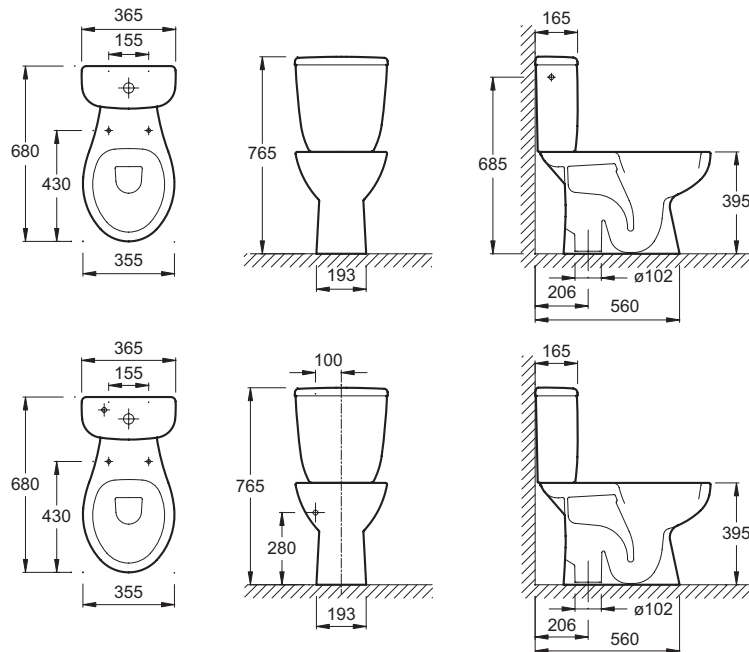

**E4381**

**Collection :** BRIVE

**Couleur\* :**

00 - Blanc

**Principaux atouts :**

### Caractéristiques techniques

- Dimensions : 68 x 35,5 cm
- Matériau : Céramique
- Volume d'eau : Standard 3/6 L
- Type de bride : Ouverte (traditionnelle)
- Sortie verticale
- Poids : 17,5 kg
- Type d'installation : Au sol
- Hauteur : Standard
- Fonctionnement double chasse 3/6 L

### Produits liés

- E4357G : Abattant polypropylène
- E4452 : Réservoir complet, alimentation latérale
- E4453 : Réservoir complet, alimentation par-dessous
- E70014 : Abattant polypropylène à descente progressive

### Dessin technique

Description : Cuvette sortie verticale, 68 x 35,5 cm, 6 L. E4381. Collection : BRIVE. Dimensions : 68 x 35,5 cm. Poids : 17,5 kg. Matériau : Céramique. Type d'installation : Au sol. Volume d'eau : Standard 3/6 L. Hauteur : Standard. Type de bride : Ouverte (traditionnelle). Fonctionnement double chasse 3/6 L. Sortie verticale.