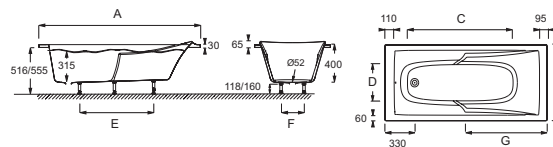

Caractéristiques techniques

- Dimensions : 160 x 70 cm
- Matériau : Acrylique
- Volume : 140/70
- Hauteur des pieds : 118/160
- LIVRÉ AVEC : Pieds réglables Quick clip
- Poids : 13,8 kg
- Type d'installation : Encastré
- Forme : Rectangulaire
- Diamètre de bonde : 5,2 cm

Produits requis

- E70174 : Vidage avec bonde à recouvrement

Produits liés

- E6D042 : Pare-bain
- E6757 : Coussin repose-tête

Dessin technique

Mm	E60900	E60905	E60901	E60902	E60903	E60904
A	1797	1697	1697	1700	1597	1497
B	800	800	750	705	700	700
C	1167	1067	1067	1067	954	954
D	380	280	330	280	280	280
E	750	750	700	700	650	600
F	200	200	140	140	140	140
G	900	850	850	850	800	750

Tablier facile et rapide à installer, ajustable de 15 mm en hauteur, permet une installation NF de la baignoire (autoportant). Epaisseur 16 mm.

Mélaminé					
	Blanc	Prix HT (€)		Blanc	Prix HT (€)
Frontal 170 cm (lot de 12)	E6D096-M1	504,00	Latéral 75 cm (lot de 12)	E6D098-M1	300,00
Frontal 160 cm (lot de 12)	E6D095-M1	504,00	Latéral 70 cm (lot de 12)	E6D097-M1	288,00
Frontal 150 cm (lot de 12)	E6D094-M1	504,00			

Description : Baignoire 160 x 70 cm. E60903. Collection : CORVETTE. Dimensions : 160 x 70 cm. Poids : 13,8 kg. Matériau : Acrylique. Type d'installation : Encastré. Volume : 140/70. Forme : Rectangulaire. Hauteur des pieds : 118/160. Diamètre de bonde : 5,2 cm. LIVRÉ AVEC : Pieds réglables Quick clip.