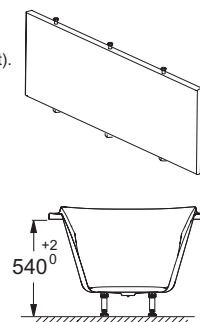

Caractéristiques techniques

- Dimensions : 160 x 70 cm
- Matériau : Acrylique
- Volume : 140/70
- Hauteur des pieds : 118/160
- LIVRÉ AVEC : Pieds réglables Quick clip
- Poids : 13,8 kg
- Type d'installation : Encastré
- Forme : Rectangulaire
- Diamètre de bonde : 5,2 cm

Produits requis

- E70174 : Vidage avec bonde à recouvrement

Produits liés

- E6D042 : Pare-bain
- E6757 : Coussin repose-tête

Dessin technique

Mm	E60900	E60905	E60901	E60902	E60903	E60904
A	1797	1697	1697	1700	1597	1497
B	800	800	750	705	700	700
C	1167	1067	1067	1067	954	954
D	380	280	330	280	280	280
E	750	750	700	700	650	600
F	200	200	140	140	140	140
G	900	850	850	850	800	750

Tablier facile et rapide à installer, ajustable de 15 mm en hauteur, permet une installation NF de la baignoire (autoportant). Epaisseur 16 mm.

Mélaminé					
	Blanc	Prix HT (€)		Blanc	Prix HT (€)
Frontal 170 cm (lot de 12)	E6D096-M1	504,00	Latéral 75 cm (lot de 12)	E6D098-M1	300,00
Frontal 160 cm (lot de 12)	E6D095-M1	504,00	Latéral 70 cm (lot de 12)	E6D097-M1	288,00
Frontal 150 cm (lot de 12)	E6D094-M1	504,00			

Description : Baignoire 160 x 70 cm. E60903. Collection : CORVETTE. Dimensions : 160 x 70 cm. Poids : 13,8 kg. Matériau : Acrylique. Type d'installation : Encastré. Volume : 140/70. Forme : Rectangulaire. Hauteur des pieds : 118/160. Diamètre de bonde : 5,2 cm. LIVRÉ AVEC : Pieds réglables Quick clip.