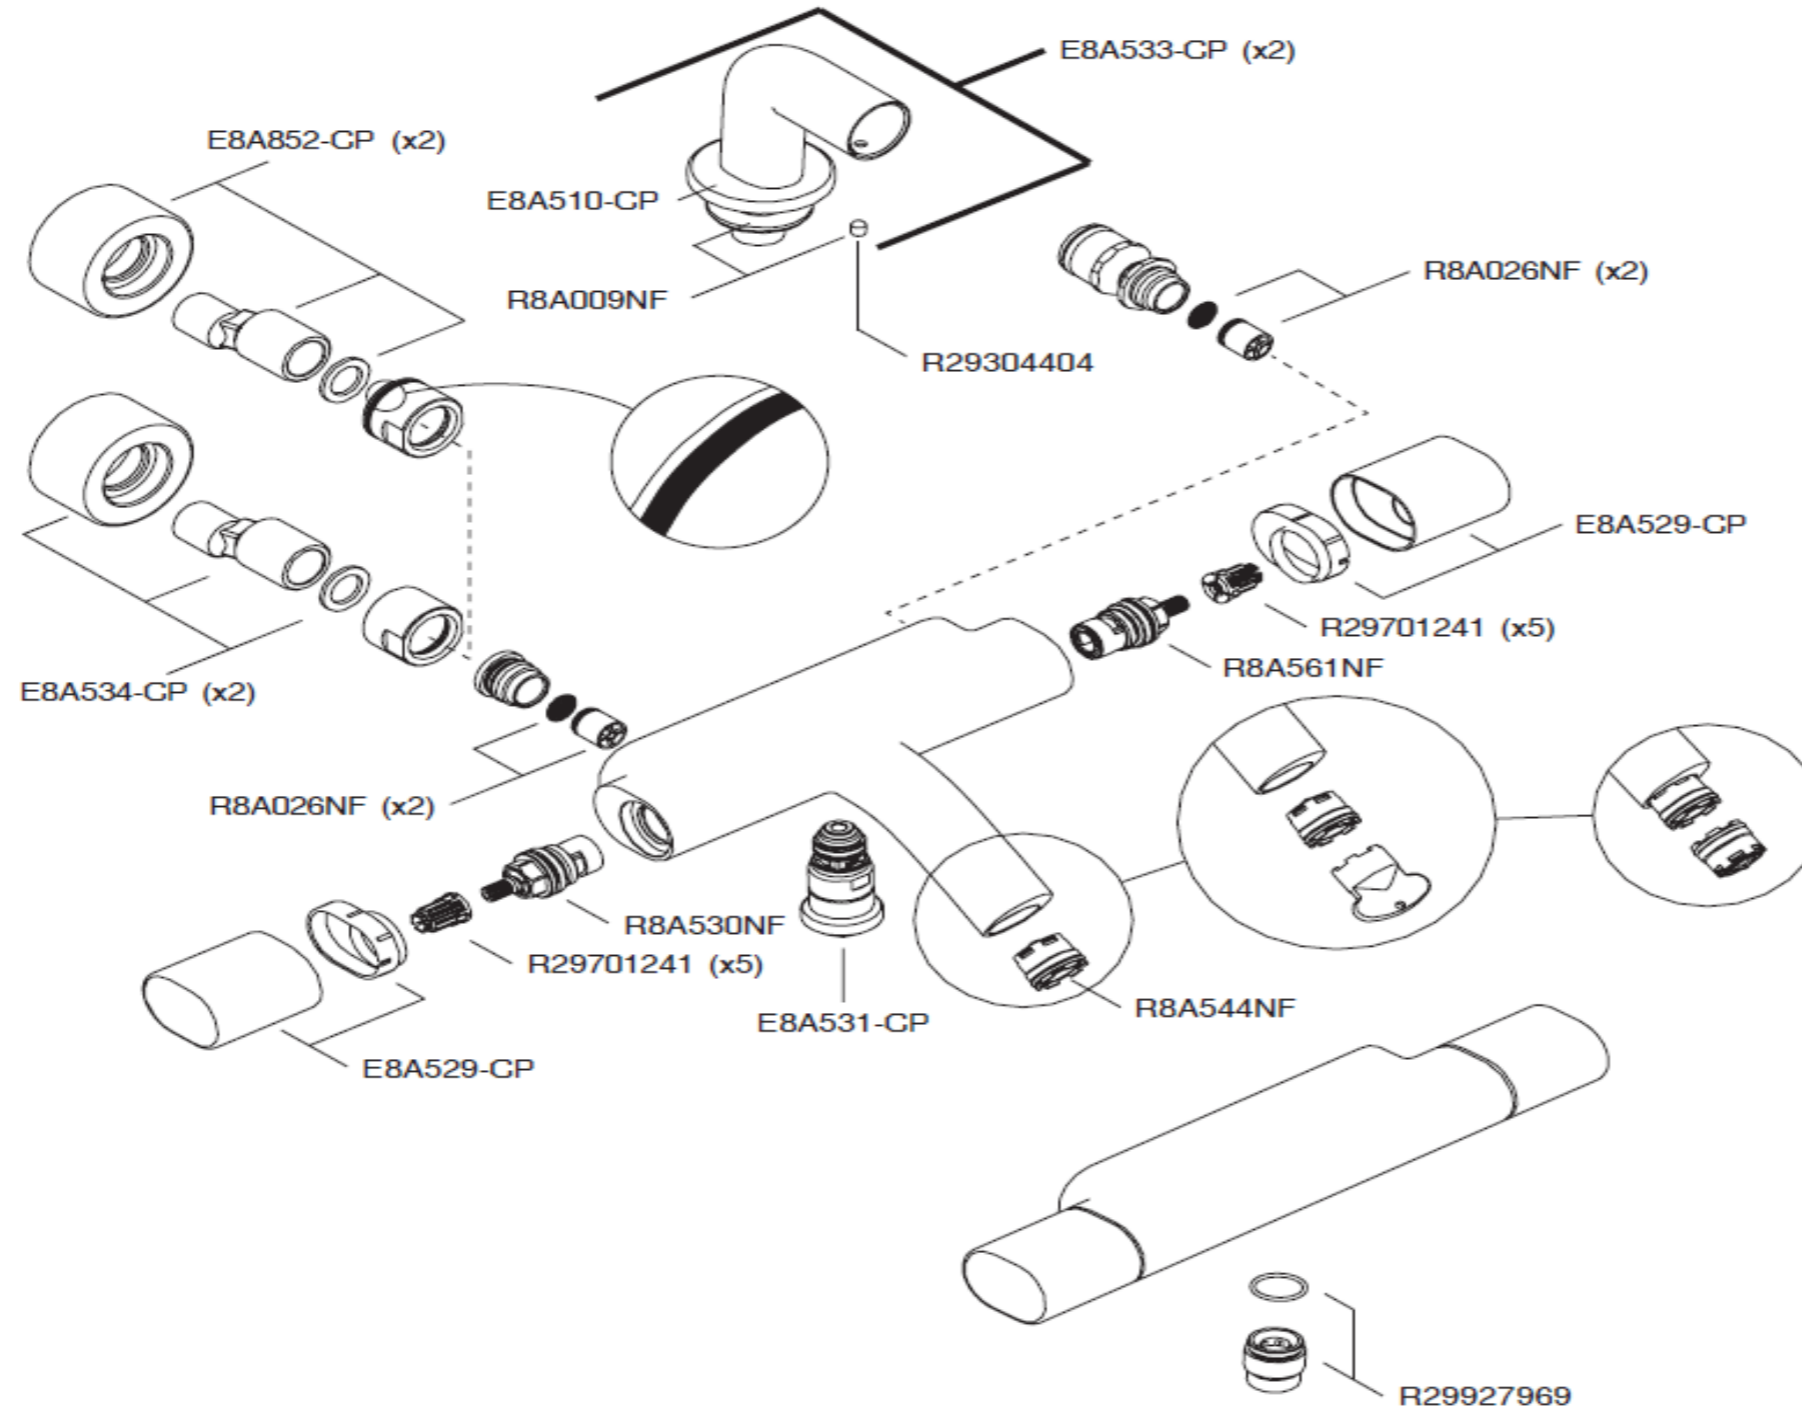

OBLO - E10105 - E10107 - E10108

PIECES	PP HT 2016
E8A852-CP	20
E8A534-CP	50
E8A510-CP	17
R8A009NF	10
E8A533-CP	70
R29304404	8,5
R8A026NF	17
E8A529-CP	23
R29701241	14
R8A561NF	33
R8A544NF	14
E8A531-CP	45
R8A530NF	33
R29701241	14
E8A529-CP	23
R8A026NF	17
R29927969	17