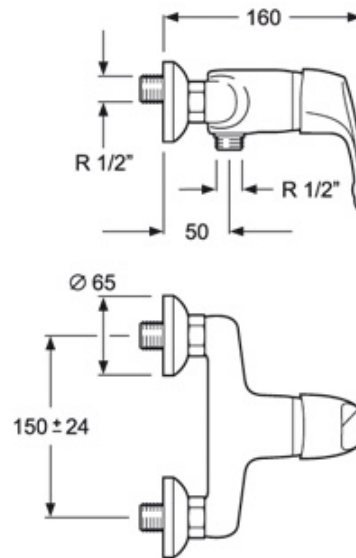

Référence: 6998-S (ACS)

Série: Vulcano

Caractéristiques: Mitigeur douche sans ensemble de douche.

Référence: 6998-S (ACS)

Série: Vulcano

Description: Donnée technique

Garantie 5 ans

Cartouche céramique 40 mm.