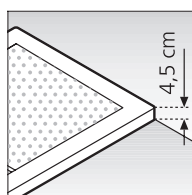

# olympic plus

receveur rectangulaire avec bonde

Bonde ø 90

Bonde incluse dans le prix

Bord h 4,5 cm

Profilé de renfort en acier

Bord h 12,5 cm

Livré avec pied

### BORD 4,5 CM

Mesures	Code	Choix finitions et prix			
		30	79	29	28
		Blanc	Blanc doux	Gris	Noir
<b>120 x 70</b>	1194 692 75 1196 694	OL120704-			
<b>120 x 80</b>	1194 792 125 1196 794	OL801204-			
<b>120 x 90</b>	1194 892 175 1196 894	OL120904-			
<b>120 x 100</b>	1194 992 225 1196 994	OL120104-			
<b>140 x 70</b>	1392 692 75 1394 694	OL140704-			
<b>140 x 75</b>	1392 742 100 1394 744	OL140754-			
<b>140 x 80</b>	1392 792 125 1394 794	OL140804-			
<b>140 x 90</b>	1392 892 175 1394 894	OL140904-			
<b>140 x 100</b>	1392 992 225 1394 994	OL140104-			
<b>150 x 70</b>	1492 692 75 1494 694	OL150704-			
<b>150 x 75</b>	1492 742 100 1494 744	OL150754-			
<b>160 x 70</b>	1592 692 75 1594 694	OL160704-			
<b>160 x 75</b>	1592 742 100 1594 744	OL160754-			
<b>160 x 80</b>	1592 792 125 1594 794	OL160804-			
<b>160 x 90</b>	1592 892 175 1594 894	OL160904-			
<b>170 x 70</b>	1692 692 75 1694 694	OL170704-			
<b>170 x 75</b>	1692 742 100 1694 744	OL170754-			
<b>170 x 80</b>	1692 792 125 1694 794	OL170804-			
<b>170 x 90</b>	1692 892 175 1694 894	OL170904-			
<b>180 x 75</b>	1792 742 100 1794 744	OL1807504-			