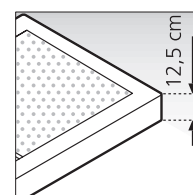

# olympic plus

receveur rectangulaire avec bonde

Bonde ø 90

Bonde incluse dans le prix

Bord h 4,5 cm

Profilé de renfort en acier

Bord h 12,5 cm

Livré avec pied

### BORD 4,5 CM

Mesures	Code	Choix finitions et prix			
		30	79	29	28
		Blanc	Blanc doux	Gris	Noir
<b>120 x 70</b>	1194 692 75 1196 694	OL120704-			
<b>120 x 80</b>	1194 792 125 1196 794	OL801204-			
<b>120 x 90</b>	1194 892 175 1196 894	OL120904-			
<b>120 x 100</b>	1194 992 225 1196 994	OL120104-			
<b>140 x 70</b>	1392 692 75 1394 694	OL140704-			
<b>140 x 75</b>	1392 742 100 1394 744	OL140754-			
<b>140 x 80</b>	1392 792 125 1394 794	OL140804-			
<b>140 x 90</b>	1392 892 175 1394 894	OL140904-			
<b>140 x 100</b>	1392 992 225 1394 994	OL140104-			
<b>150 x 70</b>	1492 692 75 1494 694	OL150704-			
<b>150 x 75</b>	1492 742 100 1494 744	OL150754-			
<b>160 x 70</b>	1592 692 75 1594 694	OL160704-			
<b>160 x 75</b>	1592 742 100 1594 744	OL160754-			
<b>160 x 80</b>	1592 792 125 1594 794	OL160804-			
<b>160 x 90</b>	1592 892 175 1594 894	OL160904-			
<b>170 x 70</b>	1692 692 75 1694 694	OL170704-			
<b>170 x 75</b>	1692 742 100 1694 744	OL170754-			
<b>170 x 80</b>	1692 792 125 1694 794	OL170804-			
<b>170 x 90</b>	1692 892 175 1694 894	OL170904-			
<b>180 x 75</b>	1792 742 100 1794 744	OL1807504-			