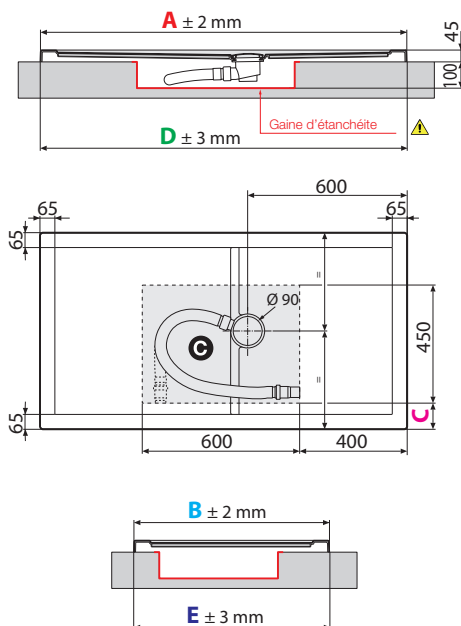

# olympic plus

receveur rectangulaire avec bonde

Bonde ø 90

Bonde incluse dans le prix

Bord h 4,5 cm

Profilé de renfort en acier

Bord h 12,5 cm

Livré avec pied

### BORD 4,5 CM

Mesures	Code	Choix finitions et prix			
		30	79	29	28
		Blanc	Blanc doux	Gris	Noir
<b>120 x 70</b>	1194 692 75 1196 694	OL120704-			
<b>120 x 80</b>	1194 792 125 1196 794	OL801204-			
<b>120 x 90</b>	1194 892 175 1196 894	OL120904-			
<b>120 x 100</b>	1194 992 225 1196 994	OL120104-			
<b>140 x 70</b>	1392 692 75 1394 694	OL140704-			
<b>140 x 75</b>	1392 742 100 1394 744	OL140754-			
<b>140 x 80</b>	1392 792 125 1394 794	OL140804-			
<b>140 x 90</b>	1392 892 175 1394 894	OL140904-			
<b>140 x 100</b>	1392 992 225 1394 994	OL140104-			
<b>150 x 70</b>	1492 692 75 1494 694	OL150704-			
<b>150 x 75</b>	1492 742 100 1494 744	OL150754-			
<b>160 x 70</b>	1592 692 75 1594 694	OL160704-			
<b>160 x 75</b>	1592 742 100 1594 744	OL160754-			
<b>160 x 80</b>	1592 792 125 1594 794	OL160804-			
<b>160 x 90</b>	1592 892 175 1594 894	OL160904-			
<b>170 x 70</b>	1692 692 75 1694 694	OL170704-			
<b>170 x 75</b>	1692 742 100 1694 744	OL170754-			
<b>170 x 80</b>	1692 792 125 1694 794	OL170804-			
<b>170 x 90</b>	1692 892 175 1694 894	OL170904-			
<b>180 x 75</b>	1792 742 100 1794 744	OL1807504-			