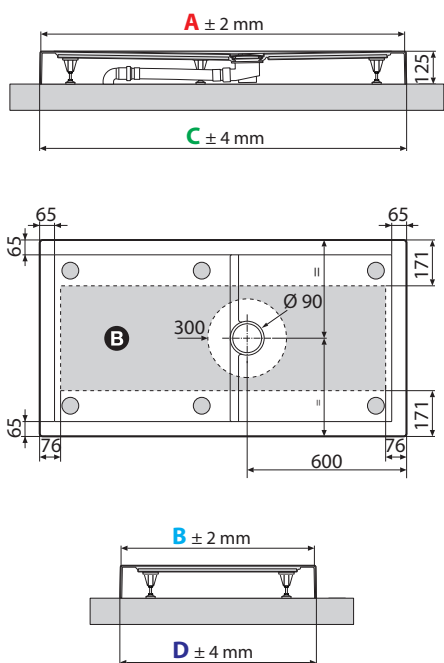

# olympic plus

receveur rectangulaire avec bonde

Bonde ø 90

Bonde incluse dans le prix

Bord h 4,5 cm

Profilé de renfort en acier

Bord h 12,5 cm

Livré avec pied

### BORD 4,5 CM

Mesures	Code	Choix finitions et prix			
		30	79	29	28
		Blanc	Blanc doux	Gris	Noir
<b>120 x 70</b>	1194 692 75 1196 694	OL120704-			
<b>120 x 80</b>	1194 792 125 1196 794	OL801204-			
<b>120 x 90</b>	1194 892 175 1196 894	OL120904-			
<b>120 x 100</b>	1194 992 225 1196 994	OL120104-			
<b>140 x 70</b>	1392 692 75 1394 694	OL140704-			
<b>140 x 75</b>	1392 742 100 1394 744	OL140754-			
<b>140 x 80</b>	1392 792 125 1394 794	OL140804-			
<b>140 x 90</b>	1392 892 175 1394 894	OL140904-			
<b>140 x 100</b>	1392 992 225 1394 994	OL140104-			
<b>150 x 70</b>	1492 692 75 1494 694	OL150704-			
<b>150 x 75</b>	1492 742 100 1494 744	OL150754-			
<b>160 x 70</b>	1592 692 75 1594 694	OL160704-			
<b>160 x 75</b>	1592 742 100 1594 744	OL160754-			
<b>160 x 80</b>	1592 792 125 1594 794	OL160804-			
<b>160 x 90</b>	1592 892 175 1594 894	OL160904-			
<b>170 x 70</b>	1692 692 75 1694 694	OL170704-			
<b>170 x 75</b>	1692 742 100 1694 744	OL170754-			
<b>170 x 80</b>	1692 792 125 1694 794	OL170804-			
<b>170 x 90</b>	1692 892 175 1694 894	OL170904-			
<b>180 x 75</b>	1792 742 100 1794 744	OL1807504-			