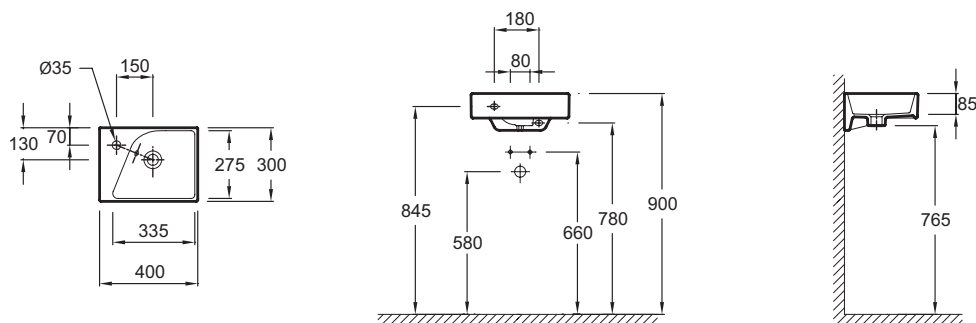

Dessin technique

Descriptif CCTP : Lave-mains. E4786. Collection : RYTHMIK. Dimensions : 40 x 30 cm. Poids : 8,5 kg. Matériau : Céramique. Type d'installation : Autoportant ou peut être monté sur un meuble spécifique. Percement et pré-perçement robinetterie : Percé 1 trou à gauche.