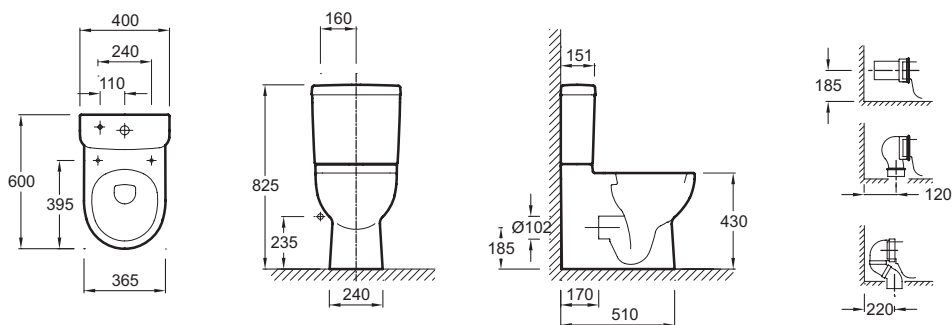

E0522

Collection : ODÉON UP

Couleur* :

00 - Blanc

Principaux atouts :

Bénéfices consommateurs

- FACILITE D'ENTRETIEN : L'abattant se déclipse et permet d'accéder aux surfaces rarement nettoyées sur le dessus de la cuvette.
- FACILITE D'ENTRETIEN : La surface extérieure de la cuvette est entièrement lisse pour un nettoyage intégral et rapide.
- FACILITE D'ENTRETIEN : L'ensemble du WC est intégralement adossé au mur, sans espace où se loge la poussière.
- SECURITE : Evite de se pincer les doigts avec l'abattant à descente progressive.
- CONFORT SONORE : Pas de bruit grâce à la descente progressive de l'abattant.

Bénéfices installateurs

- PRATIQUE : WC compact adapté aux petites espaces.

Caractéristiques techniques

- Dimensions : 60 x 40 cm
- Matériau : Céramique
- Consommation d'eau : Standard 3/6 L
- Type de bride : Fermée
- Alimentation par-dessous
- Poids : 41,6 kg
- Type d'installation : Au sol
- Hauteur : Confort
- LIVRE AVEC : Abattant thermodor à descente progressive et déclinable E70011, charnières métal
- Sortie vario

Dessin technique

Descriptif CCTP : Pack WC compact caréné jusqu'au mur sortie vario. E0522. Collection : ODÉON UP. Dimensions : 60 x 40 cm. Poids : 41,6 kg. Matériau : Céramique. Type d'installation : Au sol. Consommation d'eau : Standard 3/6 L. Hauteur : Confort. Type de bride : Fermée. LIVRE AVEC : Abattant thermodor à descente progressive et déclinable E70011, charnières métal. Alimentation par-dessous. Sortie vario.