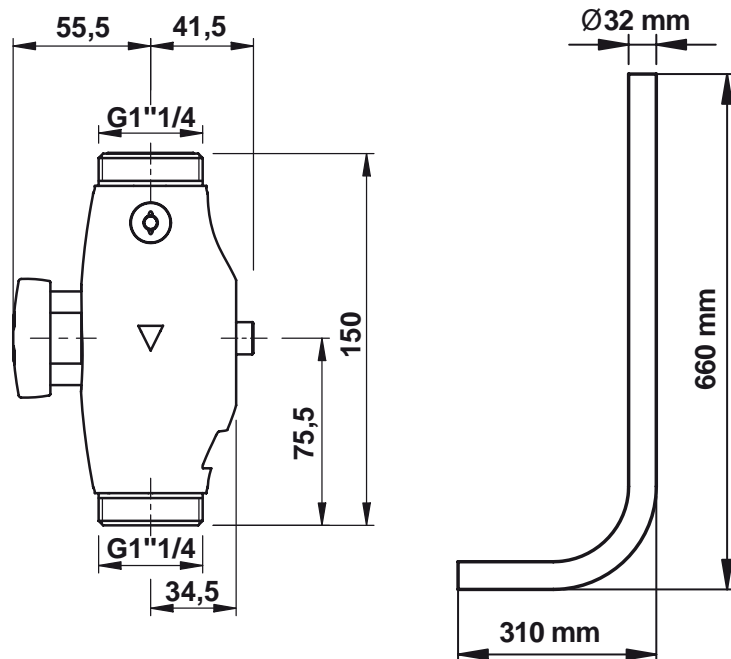

**Gamme :** Robinet temporisé pour chasse  
**Réf :** 13937 - PRESTO KIT DE CHASSE N° 3

**> Pression d'utilisation recommandée :**

- 1 à 5 bars

**> Volume chasse :**

- 6 à 9 l, ajustable par action sur le robinet d'arrêt
- Dispositif anti-coup de bélier

**> Durée d'écoulement :**

- 7 à 9 secondes

**> Alimentation hydraulique :**

- En ligne, double mâle G 1"1/4 (33x42)
- Raccordement de sortie sur tube de chasse Ø 32 mm

**> Matière et couleur de finition :**

- 1 Robinet d'arrêt à boisseau sphérique
- 1 Raccord de départ et 1 tube coudé PVC
- 1 Collier de fixation et 1 nez de jonction

**> Normes / Agréments :**

- Corps en laiton conforme aux normes NF EN1982 / NF EN12164 / NF