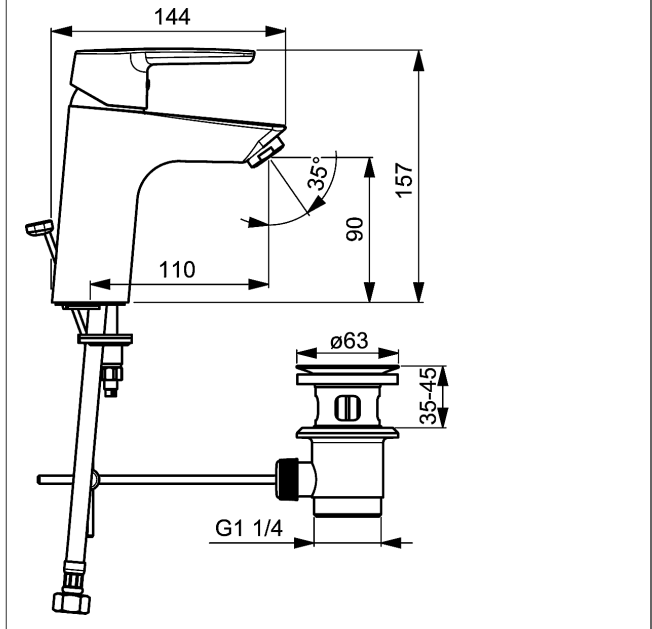

- Corps de robinet : laiton résistant à la dézincification (MS 63)
- Levier
- (-) Marquage C+F
- Mousseur
- Débit constant indépendant de la pression
- Garniture de vidage à tirette
- Kit de fixation express
- Raccordement par flexibles armés G 3/8 (-)
Autorisation DVGW W270

Bec d'écoulement: Fixe, coulé

Saillie: 110 mm

Hansa Classic cartouche 3.5

Référence Article: 59913075

Quantité: 1

(-) Disques céramique avec dépôt de graisse intégrés

(-) Limiteur de température réglable

(-) limiteur de débit réglable jusqu'à environ 6 l/mn

Hansa Classic cartouche 3.5

Référence Article: 59913075

Quantité: 1

(-) Disques céramique avec dépôt de graisse intégrés

(-) Limiteur de température réglable

(-) limiteur de débit réglable jusqu'à environ 6 l/mn

Variante	Référence Article
chromé	5150229300676 

Visuel produit

Schéma

Schéma