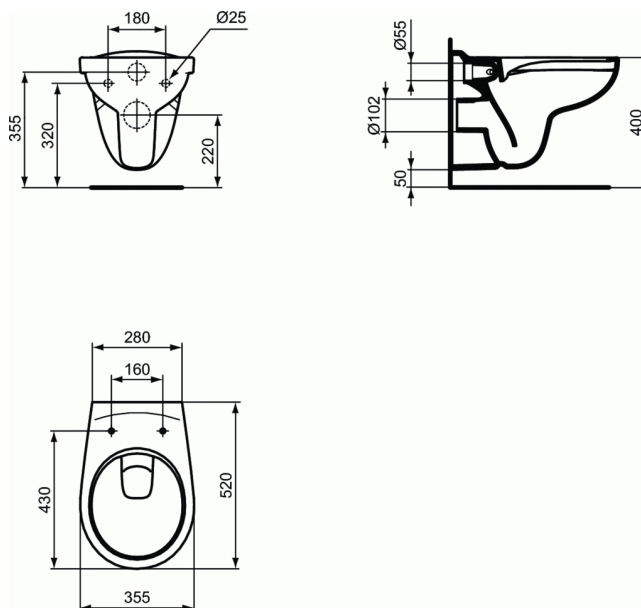

ULYSSE

Cuvette suspendue sans bride

Cuvette suspendue sans bride

52 x 35,5 cm

En porcelaine vitrifiée

Chasse directe

Alimentation indépendante

Poids : 14 kg

A monter avec paire de tire-fonds à sceller non fournis ou bâti-support seul à encaster ou bâti-support/réservoir

FINITIONS*

01

* 01 = Blanc (01)