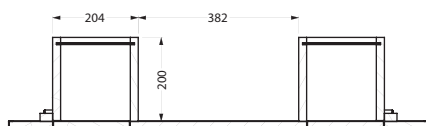

MEUBLEO

Meuble d'habillage ajustable pour bâti-support WC Ingénio

MEUBLEO

UTILISATION

✓ S'installe sur les bâti-supports WC **INGÉNIO**

CARACTÉRISTIQUES

- Tablette de finition en mélaminé blanc 19 mm, ajustable en largeur et profondeur
- Façade pré-découpée en mélaminé blanc 19 mm
- Portes en mélaminé blanc 19 mm
- Poignées intégrées de design moderne réalisées dans un profilé d'aluminium
- Adaptable dans une pièce de 79 cm à 1 mètre de large par simple recoupe des fileurs et de la tablette
- Ajustable en hauteur de 1,12 m à 1,22 m (réglage hauteur du bâti de 1,10 m à 1,20)
- Ajustable en profondeur de 20 à 30 cm (réglage profondeur du bâti de 20 cm à 24,5 cm s'il est fixé au mur)
- Caissons de rangement en mélaminé blanc 19 mm, dimensions intérieures : largeur 16,2 cm, profondeur 20 cm et hauteur 76,5 cm
- Caissons de rangement avec tablettes
- Fileurs ajustables en largeur et hauteur en mélaminé blanc 19 mm, livrés avec profil de finition

RÉGLABLE en hauteur, profondeur et largeur

	Référence	Gencod	Conditionnement	Colisage			Quantité Palette
				Nb	M ³	Kg	
MEUBLÉO INGÉNIO	90 2010 60	3 24723 010183 2	Carton	1	0,077	35,50	22