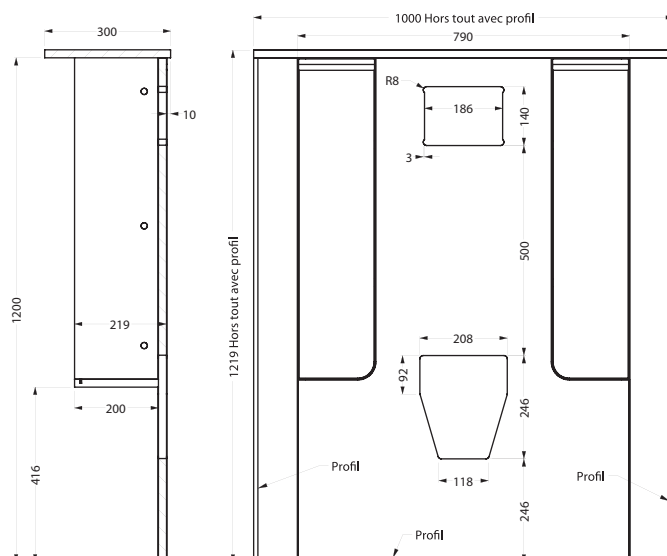

MEUBLEO

Meuble d'habillage ajustable pour bâti-support WC Ingénio

MEUBLEO

UTILISATION

✓ S'installe sur les bâti-supports WC **INGÉNIO**

CARACTÉRISTIQUES

- Tablette de finition en mélaminé blanc 19 mm, ajustable en largeur et profondeur
- Façade pré-découpée en mélaminé blanc 19 mm
- Portes en mélaminé blanc 19 mm
- Poignées intégrées de design moderne réalisées dans un profilé d'aluminium
- Adaptable dans une pièce de 79 cm à 1 mètre de large par simple recoupe des fileurs et de la tablette
- Ajustable en hauteur de 1,12 m à 1,22 m (réglage hauteur du bâti de 1,10 m à 1,20)
- Ajustable en profondeur de 20 à 30 cm (réglage profondeur du bâti de 20 cm à 24,5 cm s'il est fixé au mur)
- Caissons de rangement en mélaminé blanc 19 mm, dimensions intérieures : largeur 16,2 cm, profondeur 20 cm et hauteur 76,5 cm
- Caissons de rangement avec tablettes
- Fileurs ajustables en largeur et hauteur en mélaminé blanc 19 mm, livrés avec profil de finition

RÉGLABLE en hauteur, profondeur et largeur

	Référence	Gencod	Conditionnement	Colisage			Quantité Palette
				Nb	M ³	Kg	
MEUBLÉO INGÉNIO	90 2010 60	3 24723 010183 2	Carton	1	0,077	35,50	22