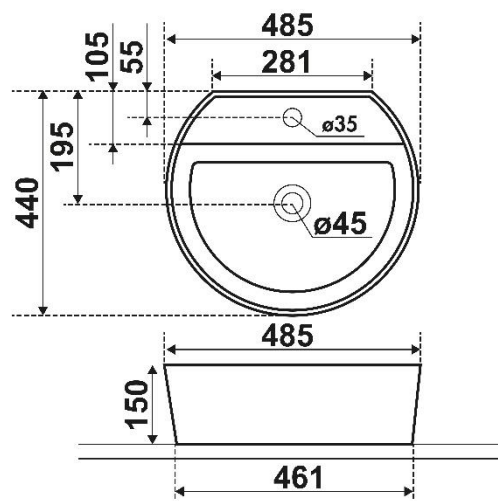

Nena
SVP203 006
Vasque en céramique à poser

Matériau	Céramique
Longueur	485
Largeur	440
Hauteur	150
Coloris	Blanc
Trop-plein	Oui
Plage de robinetterie	Oui
Emballage	3 faces
Trous de fixation	-
Poids net	11 Kg
Code EAN 13	3537380155992
Nomenclature douanière	69101000
Bonde compatible	AS2264 015