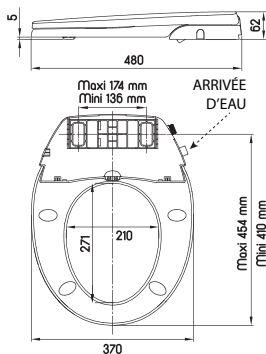

DÉCLIPSABLE

2 BUSES DE LAVAGE

DESCENTE ASSISTÉE

SANS ÉLECTRICITÉ

GARANTIE 2 ANS