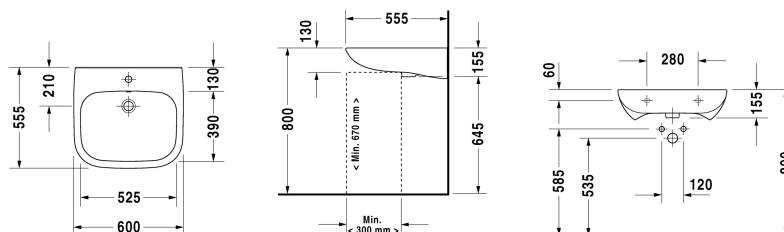

D-Code Lavabo Vital # 2312600000

| < 600 mm > |

Lavabo Vital	Dimension	Poids	Référence
avec trop-plein, avec plage de robinetterie, dessous émaillé, 600 mm			
<b>Finitions</b>			
00 Blanc			
<b>Variante</b>			
●	600 x 555 mm	18,600 kg	2312600000

*Nos croquis indiquent toutes les dimensions nécessaires, en tenant compte des tolérances standard. Ces dimensions sont indicatives. Les dimensions exactes ne peuvent être prises que sur le produit fini.*