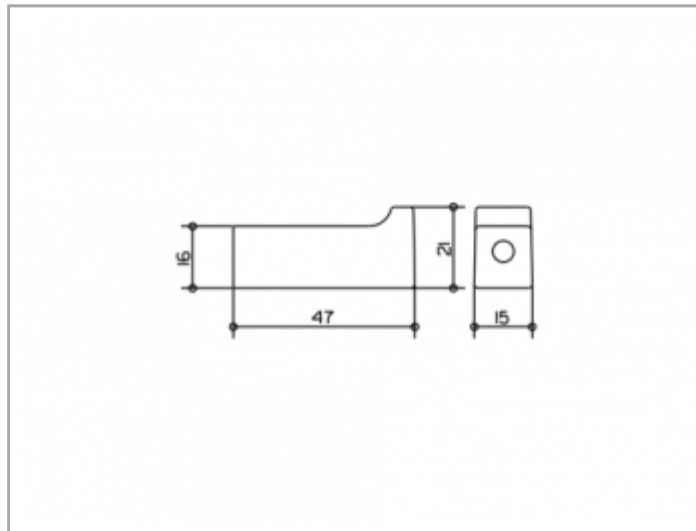

Edition 11
11114010000 Porte-gant

PRODUIT

DESSIN

SURFACE
chromé

SPECIFICATIONS