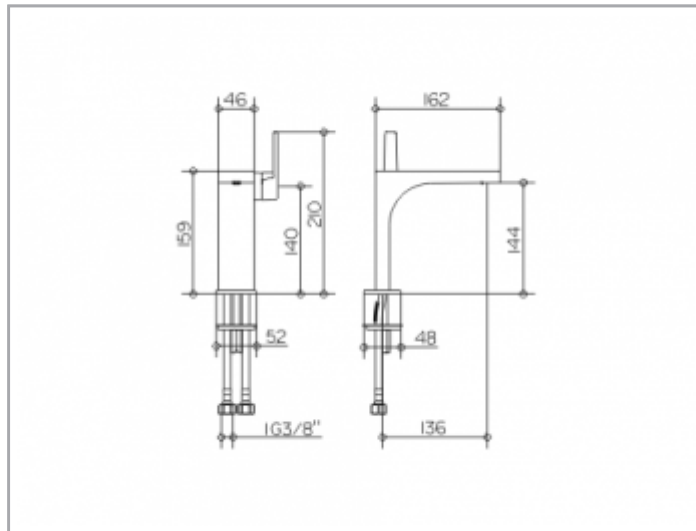

## DESSIN

## CARACTÉRISTIQUES DU PRODUIT

sans système de vidage  
Système de montage monotrou rapide  
Cartouche avec disques céramiques  
mousseur SLIM SSR M 24x1  
tuyaux sous pression 435 mm, G 3/8 pouce  
débit limité à 7,6 l/min.