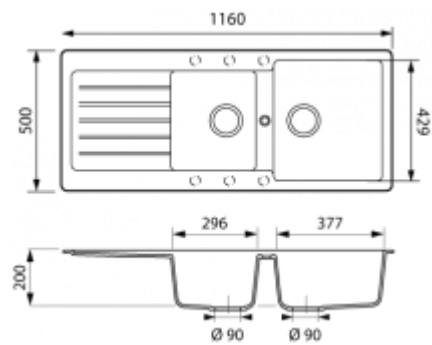

Éviers Cristalite Typos

Garantie 10 ans

Évier réversible

SCHOCK

TYPOS EV5121

Nb de bacs : 2

Sous-meuble 80 cm

Coloris métallisés