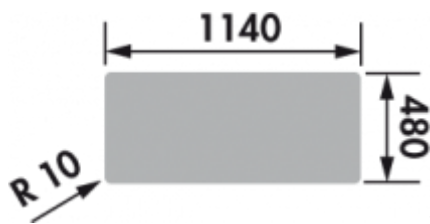

Éviers Cristalite Typos

Garantie 10 ans

Évier réversible

SCHOCK

TYPOS EV5121

Nb de bacs : 2

Sous-meuble 80 cm

Coloris métallisés