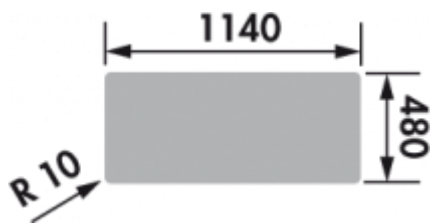

Éviers Cristalite Typos

Garantie 10 ans

Évier réversible

**SCHOCK**

TYPOS EV5121

Nb de bacs : 2

Sous-meuble 80 cm

Coloris métallisés