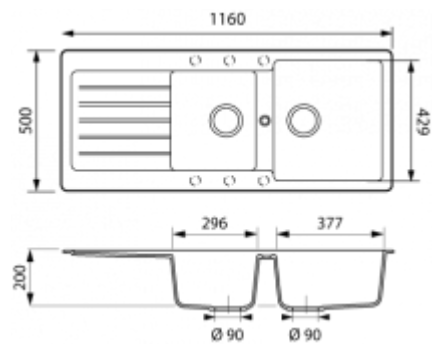

Éviers Cristalite Typos

Garantie 10 ans

Évier réversible

**SCHOCK**

TYPOS EV5121

Nb de bacs : 2

Sous-meuble 80 cm

Coloris métallisés