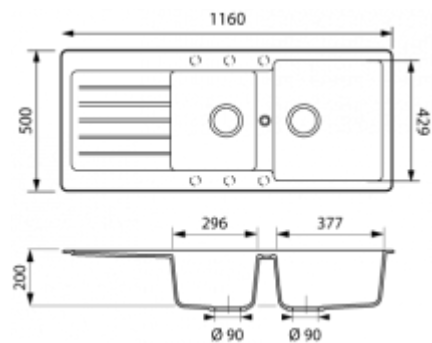

Éviers Cristalite Typos

Garantie 10 ans

Évier réversible

SCHOCK

TYPOS EV5121

Nb de bacs : 2

Sous-meuble 80 cm

Coloris métallisés