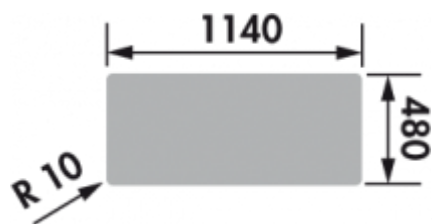

Éviers Cristalite Typos

Garantie 10 ans

Évier réversible

SCHOCK ◀

Évier Cristalite EV 5121

Sous-meuble 80 cm