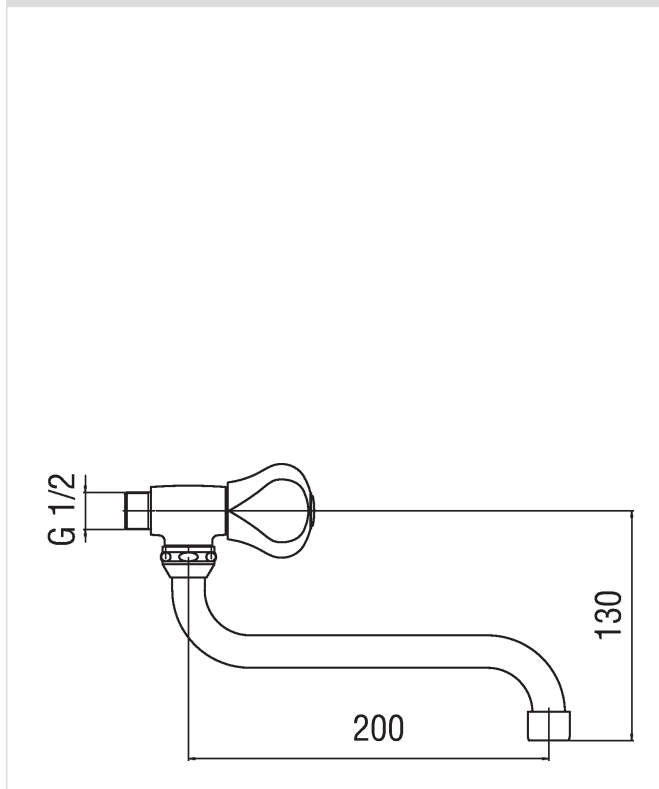

FLORA KISS
NZ06007/2KCR

NOBILIS[®]
The Best Technology for Water

Image

Dessin technique

Les spécifiques

Lavabo
Robinet mural
Finition Chrome
Bec mobile
Raccord \varnothing 1/2"