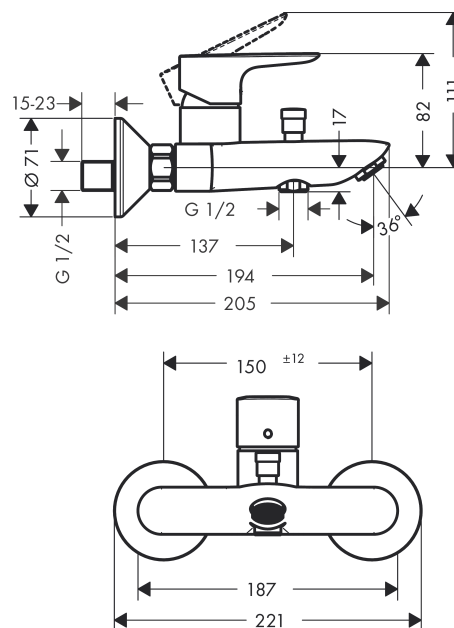

Talis E
Talis E Mitigeur bain/douche
 Surfaces: **chromé** Numéro d'article: **71740000**

Description

Caractéristiques

- Longueur 194 mm
- type de raccordement: raccords S
- entraxe: 150 mm ± 12 mm
- jet normal
- débit: 22 l/min sous 3 bars de pression
- cartouche céramique M2
- limiteur de température réglable
- inverseur à retour automatique
- clapet anti-retour intégré
- avec silencieux
- Convient au chauffe-eau instantané

Détails de l'article

GTIN

4011097770864

Technologie

Photo du produit

Plan géométral

Schéma d'écoulement