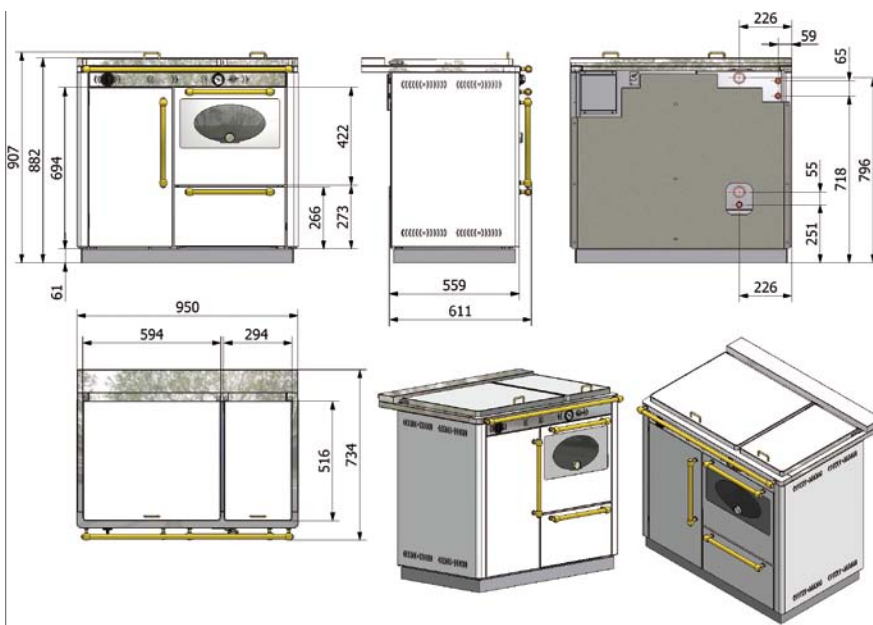

Données techniques conformément à la norme NF EN 12815

Modèle	Mesure	MC 20
Puissance nominale bouilleur	KW	22,64
Puissance nominale chauffage	KW	14,52
Rendement utile	%	76,4
Ø départ fumées	mm	153
Ø départ chauffage		33 x 42 F
Ø retour chauffage		33 x 42 F
Capacité en eau bouilleur	L	22
T° moyenne des fumées	°C	283
Dimensions foyer combustion		
Volume	dm ³	62,6
Hauteur	mm	470
Largeur	mm	300
Profondeur	mm	400
Dimensions ouverture de foyer	mm	250 x 200
Dimensions grille fonte	mm	285 x 360
Poids total	Kg	250
Dimensions four		
Hauteur	mm	280
Largeur	mm	370
Profondeur	mm	420