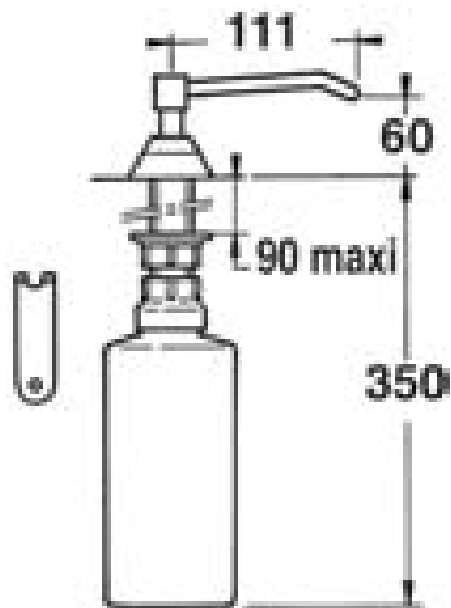

**Gamme :** Accessoires sanitaires

**Réf :** 70633 - Distributeur de savon sur plage

**> Débit :**

- Dose de savon distribuée : 2 cm<sup>3</sup>

**> Capacité :**

- Réservoir 1000 ml rechargeable par le haut ou par le bas.

**> Dimensions :**

- Longueur de bec : 111 mm.
- Hauteur de bec : 60 mm.

**> Livré avec :**

- Réservoir 1000 ml