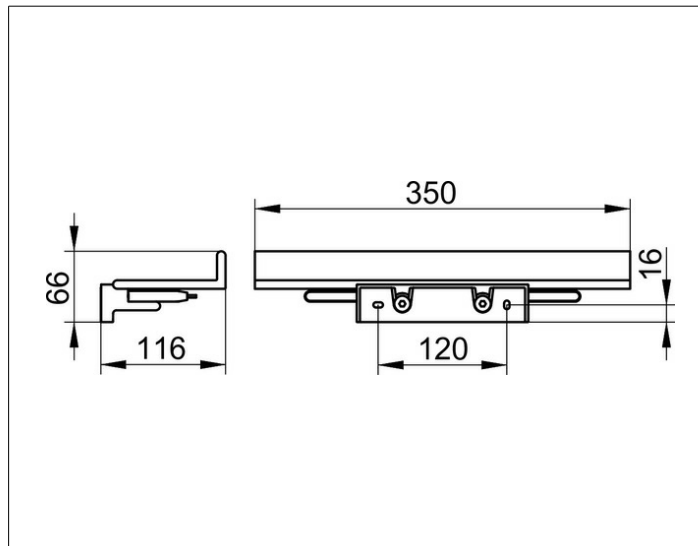

Collection Reva

12859510000 Tablette de douche

PRODUIT

DESSIN

CARACTÉRISTIQUES DU PRODUIT

avec raclette intégrée,
amovible, fixation invisible, avec évidement latéral
pour l'accroche d'un article de douche

SURFACE

weiß matt