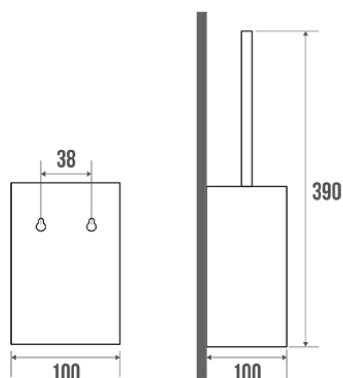

Fiche technique

Informations

Désignation	Porte-balayette inox, manche long
Référence	607868

Les + produit

- **Facilité de nettoyage : réceptacle amovible.**
- **Garantie anticorrosion.**

Description

Inox 304.
Porte-balayette à poser ou mural.
Réceptacle en plastique transparent fumé.
Manche standard.

Parfaitement adapté pour l'usage en Collectivités.

Caractéristiques techniques

Finition	Poli brillant
Dimensions	390 x 100 x 100 mm
Matière	Inox
Poids brut	0.690 kg
Conditionnement	Carton neutre + étiquette
Garantie	5 ans
Gencod	3563396078680
Code douanier	7324900010
Notice	Aucune notice disponible