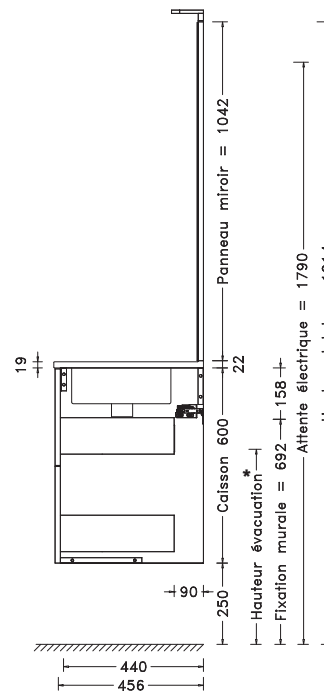

Plan résine de synthèse, coloris blanc, ép. 20 mm, prof. 460 mm avec vasque intégrée (double vasque en L120 et L140 cm). Kit trop-plein fourni.

MEUBLE SOUS-VASQUE COULISSANTS :

H600 x P460 mm. Corps et façades réalisés en PPSM* décor assorti, ép. 16 mm avec chants plaqués assortis. Tiroirs coulissants à fermeture progressive. Tiroir haut avec découpe(s) pour passage siphon(s). Nouvelle conception de tiroir : intérieur mélaminé graphite avec coulisse à billes, invisible et ajustable. Façades avec pré-perçages poignées, modèle P137 métal chromé brillant L182 mm, entraxe 160 mm, incluses (variante possible modèle P138 métal noir mat, L182 mm, entraxe 160 mm, à commander en sus). Assemblage, tourillonné collé.

PLAN VASQUE CÉRAMIQUE VAO **NOUVEAU**

Longueurs (mm)	Dimensions cuve (mm)	Références
610 - 1 cuve centrée	L440 x P270 x H120	A2423607
710 - 1 cuve centrée	L530 x P270 x H120	A2423614
810 - 1 cuve centrée	L530 x P270 x H120	A2423621
910 - 1 cuve centrée	L600 x P270 x H120	A2423638
1210 - 2 cuves	L400 x P270 x H120	A2423645

Hauteur 250 mm - section 20 mm.
Métal **noir mat**.
Réglables +15 mm maxi.

Variante POIGNÉE **NOUVEAU**

Modèle P138, L182 mm, entraxe L160 mm.
Métal **noir mat**.
À l'unité.

SCHÉMA TECHNIQUE

Sous-vasque coulissants

* Hauteurs d'évacuation :
• 600 mm avec plan vasque de synthèse
• 570 mm avec plan vasque céramique